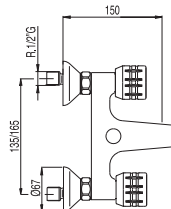

Grupo baño-ducha

NORM.

Cr 1.23.170

CERAM.

Cr 1.23.170.32

Cocinas

Ref.:

	<p>Grupo fregadero pared Distancia a pared de 26 cm.</p>		<p>NORM.</p>	<p>9,5-12,5 Cr 1.23.210</p>
	<p>Grupo fregadero pared</p>		<p>NORM. 9,5-12,5 Cr (21 cm.) NORM. 9,5-12,5 Cr (26 cm.) NORM. 9,5-12,5 Cr (30 cm.)</p>	<p>1.23.214 1.23.215 1.23.230</p>
	<p>Grupo fregadero pared Distancia a pared de 26 cm.</p>		<p>NORM. 13,5-16,5 Cr CERAM. 13,5-16,5 Cr</p>	<p>1.23.310 1.23.310.32</p>
	<p>Grupo fregadero pared</p>		<p>NORM. 13,5-16,5 Cr (36 cm.) NORM. 13,5-16,5 Cr (30 cm.) NORM. 13,5-16,5 Cr (21 cm.)</p>	<p>1.23.360 1.23.330 1.23.314</p>
	<p>Grupo fregadero pared Distancia a pared de 26 cm.</p>		<p>NORM. 13,5-16,5 Cr CERAM. 13,5-16,5 Cr</p>	<p>1.23.315 1.23.315.32</p>
	<p>Grupo fregadero pared Distancia a pared de 30 cm.</p>		<p>NORM. 18,5-21,5 Cr</p>	<p>1.23.416</p>

Cr = Cromo NORM. = Normal

F = Lado frío

C = Lado caliente

ESE-23

Recambios

	Cruceta con índice	Cr  91.34.025.10 Cr  91.34.025.20		Caño tubo	(para ref.: 1.23.506)	Cr 91.34.506
	Índice para volante nº25	F 91.34.010.01 C 91.34.010.02		Montura	1/2"	91.34.284
	Capuchón	Llave de paso. Reg oculta		Montura	para laterales	91.34.285
	Florón	Llave de paso. Reg oculta		Montura	llave de paso empotrar 1/2"	91.34.286
	Inversor automático	(para ref.: 23.170)		Montura	llave de paso empotrar 3/4"	91.34.287
	Alargo llave de paso	Cr 91.23.155		Montura	(para ref.: 23.505, 23.500, 23.506, 23.515, 23.520) 3/8"	91.34.283
	Caño tubo	(para ref.: 1.23.505)		Montura cerámica 1/2"	(para ref.: 23.310.32, 23.315.32, 23.317.32, 30.495, 63.333, 63.441)	91.34.282