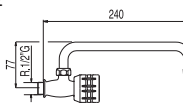

Cr 1.23.306

Grifo fregadero giratorio de 1/2"

NORM.

Cr 1.23.505

Grifo fregadero giratorio de 1/2"

NORM.

Cr 1.23.506

Cr = Cromo NORM. = Normal CERAM. = Cerámica