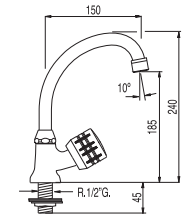

Cr 1.23.317

CERAM.

Cr 1.23.317.32

Bimando fregadero vertical

NORM.

Cr 1.23.342

Grifo fregadero
mando lateral

NORM.

Varios

Ref.:

	<p>Grifo fregadero</p> 	NORM.		Cr F	1.23.520.F		
		NORM.		Cr C	1.23.520.C		
	<p>Grifo office de 1/2" con aireador hembra 22/100</p> 	NORM.		Cr F	1.23.525.F		
		NORM.		Cr C	1.23.525.C		
	<p>Llave de paso empotrar</p> 				(1/2")		
		NORM.		Cr F	1.23.155.F		
						(Ø 15 mm.)	
		NORM.		Cr F	1.23.511.F		
						(Ø 18 mm.)	
		NORM.		Cr F	1.23.512.F		
						(Ø 22 mm.)	
		NORM.		Cr F	1.23.513.F		
				(1/2")			
NORM.		Cr C	1.23.155.C				
				(Ø 15 mm.)			
NORM.		Cr C	1.23.511.C				
				(Ø 18 mm.)			
NORM.		Cr C	1.23.512.C				
				(Ø 22 mm.)			
NORM.		Cr C	1.23.513.C				
	<p>Grifo lavadora De 1/2" - 3/4"</p> 	NORM.		Cr F	1.23.500.F		
		NORM.		Cr C	1.23.500.C		
	<p>Grifo lavadora doble De 1/2" - 3/4"</p> 	NORM.		Cr	1.23.515		

Cr = Cromo NORM. = Normal

F = Lado frío

C = Lado caliente

ESE-23

Recambios

	Cruceta con índice	Cr  91.34.025.10 Cr  91.34.025.20		Caño tubo	(para ref.: 1.23.506)	Cr 91.34.506
	Índice para volante nº25	F 91.34.010.01 C 91.34.010.02		Montura	1/2"	91.34.284
	Capuchón	Llave de paso. Reg oculta		Montura	para laterales	91.34.285
	Florón	Llave de paso. Reg oculta		Montura	llave de paso empotrar 1/2"	91.34.286
	Inversor automático	(para ref.: 23.170)		Montura	llave de paso empotrar 3/4"	91.34.287
	Alargo llave de paso	Cr 91.23.155		Montura	(para ref.: 23.505, 23.500, 23.506, 23.515, 23.520) 3/8"	91.34.283
	Caño tubo	(para ref.: 1.23.505)		Montura cerámica 1/2"	(para ref.: 23.310.32, 23.315.32, 23.317.32, 30.495, 63.333, 63.441)	91.34.282