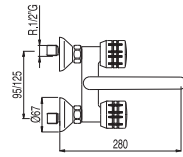

Grupo fregadero pared
Distancia a pared de 28 cm.

NORM.

Cr 1.23.217