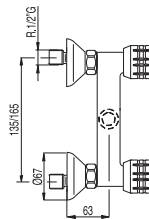

ESE-23

Bidé

Ref.:

Grifo bidé

NORM.

Cr 1.23.120

CERAM.

Cr 1.23.120.32

Grifo bidé de 1/2"

NORM.

Cr **F** 1.23.125.F

Cr **C** 1.23.125.C

CERAM.

Cr **F** 1.23.125.32.F

Cr **C** 1.23.125.32.C

Bimandos baño

Ref.:

Grupo ducha

NORM.

Cr 1.23.167

CERAM.

Cr 1.23.167.32

NORM.

Cr 1.23.170

CERAM.

Cr 1.23.170.32