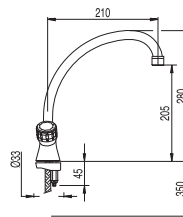

Cr 1.23.317

CERAM.

Cr 1.23.317.32

Bimando fregadero vertical

NORM.

Cr 1.23.342

Grifo fregadero
mando lateral

NORM.

Cr = Cromo NORM. = Normal

F = Lado frío

C = Lado caliente

ESE-23

Recambios

	Cruceta con índice	Cr  91.34.025.10 Cr  91.34.025.20		Caño tubo	(para ref.: 1.23.506)	Cr 91.34.506
	Índice para volante nº25	F 91.34.010.01 C 91.34.010.02		Montura	1/2"	91.34.284
	Capuchón	Llave de paso. Reg oculta		Montura	para laterales	91.34.285
	Florón	Llave de paso. Reg oculta		Montura	llave de paso empotrar 1/2"	91.34.286
	Inversor automático	(para ref.: 23.170)		Montura	llave de paso empotrar 3/4"	91.34.287
	Alargo llave de paso	Cr 91.23.155		Montura	(para ref.: 23.505, 23.500, 23.506, 23.515, 23.520) 3/8"	91.34.283
	Caño tubo	(para ref.: 1.23.505)		Montura cerámica 1/2"	(para ref.: 23.310.32, 23.315.32, 23.317.32, 30.495, 63.333, 63.441)	91.34.282