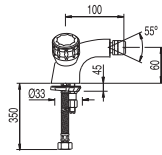

F = Lado frío

C = Lado caliente

ESE-23

Bidé

Ref.:

Grifo bidé

NORM.

Cr 1.23.120