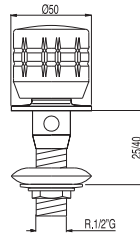

ESE-23

Bidé

Ref.:

Grifo bidé

NORM.

Cr 1.23.120

CERAM.

Cr 1.23.120.32

Grifo bidé de 1/2"

NORM.

Cr **F** 1.23.125.F

Cr **C** 1.23.125.C

CERAM.

Cr **F** 1.23.125.32.F

Cr **C** 1.23.125.32.C

Bimandos baño

Ref.:

Grupo ducha

NORM.

Cr 1.23.167

CERAM.

Cr 1.23.167.32

NORM.

Cr 1.23.170

CERAM.

Cr 1.23.170.32