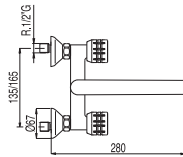

Cr = Cromo NORM. = Normal CERAM. = Cerámica

ESE-23

Ref.:

Grupo fregadero pared
Distancia a pared de 28 cm.

NORM.

Cr 1.23.217

Grupo fregadero pared
Distancia a pared de 28 cm.

NORM.

Cr 1.23.317

CERAM.

Cr 1.23.317.32

Bimando fregadero vertical

NORM.

Cr 1.23.342

Grifo fregadero
mando lateral

NORM.

Cr = Cromo NORM. = Normal

F = Lado frío

C = Lado caliente

ESE-23

Recambios

	Cruceta con índice	Cr  91.34.025.10 Cr  91.34.025.20		Caño tubo	(para ref.: 1.23.506)	Cr 91.34.506
	Índice para volante nº25	F 91.34.010.01 C 91.34.010.02		Montura	1/2"	91.34.284
	Capuchón	Llave de paso. Reg oculta		Montura	para laterales	91.34.285
	Florón	Llave de paso. Reg oculta		Montura	llave de paso empotrar 1/2"	91.34.286
	Inversor automático	(para ref.: 23.170)		Montura	llave de paso empotrar 3/4"	91.34.287
	Alargo llave de paso	Cr 91.23.155		Montura	(para ref.: 23.505, 23.500, 23.506, 23.515, 23.520) 3/8"	91.34.283
	Caño tubo	(para ref.: 1.23.505)		Montura cerámica 1/2"	(para ref.: 23.310.32, 23.315.32, 23.317.32, 30.495, 63.333, 63.441)	91.34.282