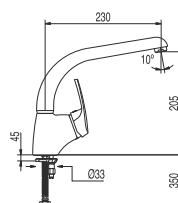

Monomando fregadero pared

Cr 1.70.440.02