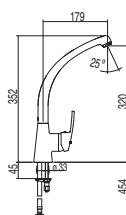

Ducha fija Ø 225 mm. Barra deslizante long. 516 mm. Codo toma pared. Ducha móvil masaje Ø 80 mm. (2 funciones). Flexo SATIN

91.34.290

Cr 1.70.980.02

Cr = Cromo

Cocinas

Ref.:

Monomando fregadero vertical

91.34.288

Cr	1.70.447.02	
----	-------------	--

Monomando fregadero vertical

IA IIB

* (para modelos anterior tarifa 2007 ... 91.34.290)

Ø33 360° 91.34.288

Cr	1.70.333.02	
----	-------------	--

Monomando fregadero vertical