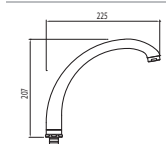

Caño tubo fregadero

(para ref.: 70.418)

Cr 299.196.04

Caño tubo fregadero

(para ref.: 70.320)

Cr 299.196.05

Caño tubo fregadero

(para ref.: 1.70.441.02)