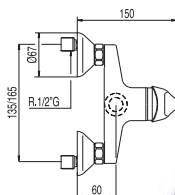

91.34.290

Cr

1.70.167.02