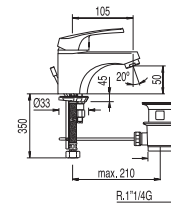

Cr 1.70.104.02

Cr 1.75.104.02