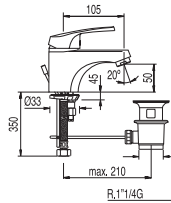

ECO-TRES

Lavabos

Ref.:

Monomando lavabo

Cr 1.70.103.02

Cr 1.75.103.02