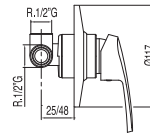

Cr

070.180.02.12

Cr = Cromo

ECO-TRES

Conjuntos empotrados

Ref.:

Kit de ducha empotrado

Barra deslizante long. 516 mm. Codo toma pared. Ducha móvil masaje Ø 80 mm. (2 funciones). Flexo SATIN

91.34.290

Cr 1.70.970.02

N

Kit de ducha empotrado

Ducha fija Ø 225 mm. Ducha móvil masaje Ø 80 mm. (2 funciones). Flexo SATIN

91.34.290

Cr 070.990.02

Kit de ducha empotrado

Ducha fija Ø 225 mm. Barra deslizante long. 516 mm. Codo toma pared. Ducha móvil masaje Ø 80 mm. (2 funciones). Flexo SATIN

91.34.290

Cr 1.70.980.02

Cr = Cromo

Cocinas

Ref.:

Monomando fregadero vertical

91.34.288