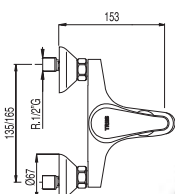

91.34.290

Cr

1.70.170.02