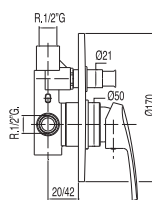

Monomando empotrar bañera-ducha

91.34.290

Cr

070.180.02.12

Cr = Cromo