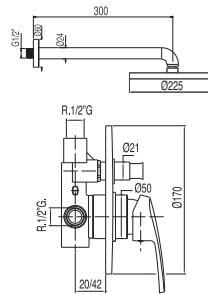

91.34.290

Cr 1.70.970.02

N

Kit de ducha empotrado

Ducha fija Ø 225 mm. Ducha móvil masaje Ø 80 mm. (2 funciones). Flexo SATIN

91.34.290

Cr 070.990.02

Kit de ducha empotrado

Ducha fija Ø 225 mm. Barra deslizante long. 516 mm. Codo toma pared. Ducha móvil masaje Ø 80 mm. (2 funciones). Flexo SATIN

91.34.290

Cr 1.70.980.02

Cr = Cromo

Cocinas

Ref.:

Monomando fregadero vertical

91.34.288