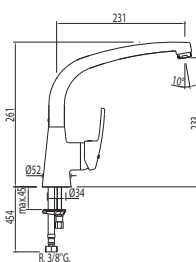

Monomando fregadero pared

Monomando fregadero pared

91.34.288

Cr 070.448.02