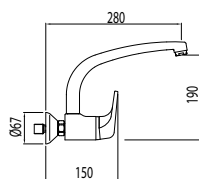

Monomando fregadero pared