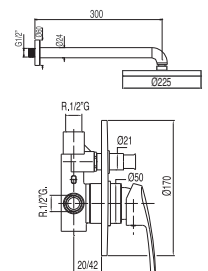

91.34.290

Cr 1.70.970.02

N

Kit de ducha empotrado

Ducha fija Ø 225 mm. Ducha móvil masaje Ø 80 mm. (2 funciones). Flexo SATIN

91.34.290

Cr 070.990.02

Kit de ducha empotrado

Ducha fija Ø 225 mm. Barra deslizante long. 516 mm. Codo toma pared. Ducha móvil masaje Ø 80 mm. (2 funciones). Flexo SATIN

91.34.290

Cr 1.70.980.02

Cr = Cromo

Cocinas

Ref.:

Monomando fregadero vertical

91.34.288