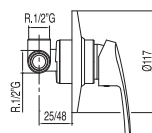

Monomando empotrar ducha

91.34.290

Cr

070.177.02.12