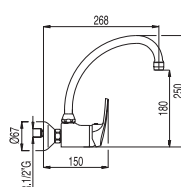

Monomando fregadero pared

95-125 91.34.290

Cr	1.70.218.02