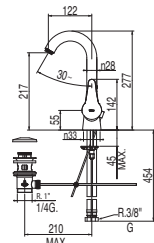

Cr 1.75.308.02

Bidé

Ref.: