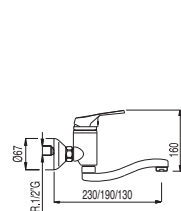

Monomando fregadero pared

135-165 91.34.290

Cr	1.70.320.02	(20 cm.)

135-165 91.34.290

Cr	1.70.418.02	(16 cm.)

135-165 91.34.290

Cr	070.320.03	(10 cm.)

Cr = Cromo