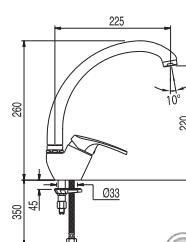

Ducha fija Ø 225 mm. Barra deslizante long. 516 mm. Codo toma pared. Ducha móvil masaje Ø 80 mm. (2 funciones). Flexo SATIN

91.34.290

Cr 1.70.980.02

Cr = Cromo

Cocinas

Ref.:

Monomando fregadero vertical

91.34.288

Cr	1.70.447.02	
----	-------------	--

Monomando fregadero vertical

IA IIB

* (para modelos anterior tarifa 2007 ... 91.34.290)

Ø33 360° 91.34.288

Cr	1.70.333.02	
----	-------------	--

Monomando fregadero vertical

Ø33 360° 91.34.288

Cr	1.70.441.02	
----	-------------	--

Monomando fregadero pared

95-125 91.34.290

Cr	1.70.218.02	
----	-------------	--

Monomando fregadero pared

135-165 91.34.290

Cr	1.70.318.02	
----	-------------	--