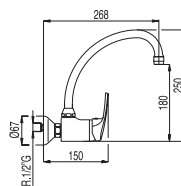

Cr	1.70.447.02	
----	-------------	--

Monomando fregadero vertical

IA IIB

* (para modelos anterior tarifa 2007 ... 91.34.290)

Ø33 360° 91.34.288

Cr	1.70.333.02	
----	-------------	--

Monomando fregadero vertical

Ø33 360° 91.34.288

Cr	1.70.441.02	
----	-------------	--

Monomando fregadero pared

95-125 91.34.290

Cr	1.70.218.02	
----	-------------	--

Monomando fregadero pared

135-165 91.34.290

Cr	1.70.318.02	
----	-------------	--