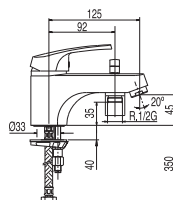

91.34.290

Cr

1.70.173.02