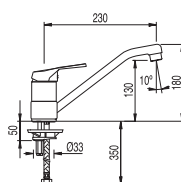

Ducha fija Ø 225 mm. Barra deslizante long. 516 mm. Codo toma pared. Ducha móvil masaje Ø 80 mm. (2 funciones). Flexo SATIN

91.34.290

Cr 1.70.980.02

Cr = Cromo

Cocinas

Ref.:

Monomando fregadero vertical

91.34.288

Cr	1.70.447.02	
----	-------------	--

Monomando fregadero vertical

IA IIB

* (para modelos anterior tarifa 2007 ... 91.34.290)

Ø33 360° 91.34.288

Cr	1.70.333.02	
----	-------------	--

Monomando fregadero vertical