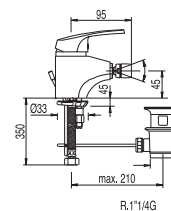

Monomando bidé

Cr 1.70.120.02

Cr 1.75.120.02

Cr = Cromo

Recomendado montar válvula SIMPLE RAPID (NO INCLUIDA)