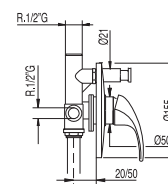

91.34.290

Cr

072.180.12

Cr = Cromo