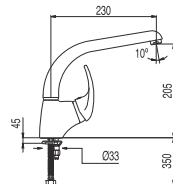

Monomando fregadero pared

13,5-16,5 91.34.290

Cr 1.72.318

Monomando fregadero vertical

IA

* (para modelos anterior tarifa 2007 ... 91.34.290)

Ø33 360° 91.34.288

Cr 1.72.333

Monomando fregadero vertical

IA

Cr 1.72.440

Ø33 360° 91.34.290

Bl 4.72.440

Monomando fregadero pared

13,5-16,5 91.34.290

Cr 1.72.420