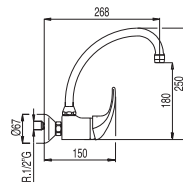

Monomando fregadero pared

13,5-16,5

Cr 1.72.418