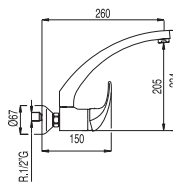

Monomando fregadero vertical

IA

Cr 1.72.440

Ø33 360° 91.34.290

Bl 4.72.440

Monomando fregadero pared

13,5-16,5 91.34.290

Cr 1.72.420