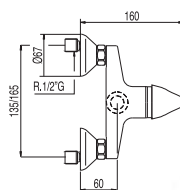

Monomando ducha
Ducha anticalcárea y flexo
SATIN

91.34.290

Cr

1.72.367