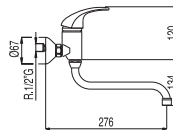

Monomando fregadero pared

13,5-16,5 91.34.290

Cr 1.72.317