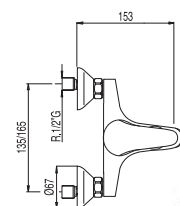

91.34.290

Cr

1.72.370