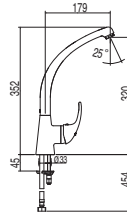

Monomando fregadero vertical

91.34.288

Cr 1.72.447