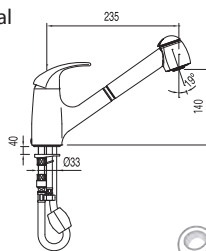

Monomando fregadero vertical

IA

Cr 1.72.440

Ø33 360° 91.34.290

Bl 4.72.440

Monomando fregadero pared

13,5-16,5 91.34.290

Cr 1.72.420

Cr = Cromo Bl = Blanco

Ref.:

Monomando fregadero pared

13,5-16,5

Cr 1.72.418

Monomando fregadero pared

9,5-12,5

Cr 1.72.218

Monomando fregadero vertical
con ducha extraíble (2 funciones)

Ø 33 125° 91.34.591

Cr 1.72.443

MONOTRES 2000

Recambios

	<p>Maneta</p> <p>* Especificar si es para modelo fregadero ref.: 418, 420, 440, 441, 218</p>	 <p>Posicionador ducha lavavajillas (para ref.: 443)</p>	<p>91.34.444.02</p>
<p>Cr 91.34.046.1.0.0</p>	 <p>Desagüe automático 1,1/4"</p>	<p>Cr 91.34.275.10</p>	
	<p>Capuchón</p>	 <p>Conjunto varilla y pulsador</p>	<p>Cr 91.34.275</p>
<p>Cr 91.43.103</p>	 <p>Conjunto fijación para fregadero (para ref.: 443)</p>	<p>96.70.443.01</p>	
	<p>Inversor automático (para ref.: 72.270, 72.370, 72.574)</p>	<p>Cr 91.34.250.91</p>	
	<p>Inversor automático (para ref.: 180)</p>	<p>Cr 91.70.180.30</p>	