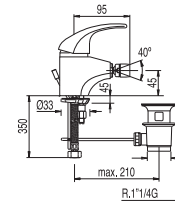

91.34.290

Cr

1.72.120

91.34.290

Cr

1.77.120