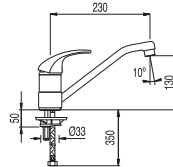

Monomando fregadero pared

13,5-16,5 91.34.290

Cr 1.72.318

Monomando fregadero vertical

IA

* (para modelos anterior tarifa 2007 ... 91.34.290)

Ø33 360° 91.34.288

Cr 1.72.333