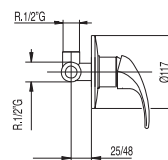

Monomando bañera de repisa
Ducha masaje. (3 funciones).

91.34.288

Cr

1.72.145

Empotrados

Ref.:

Monomando empotrar ducha

91.34.290