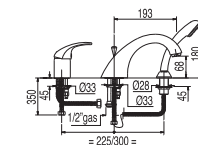

Monomando bañera de repisa
Ducha masaje. (3 funciones).

91.34.288

Cr

1.72.145

Empotrados

Ref.:

Monomando empotrar ducha

91.34.290