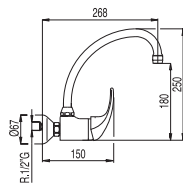

Monomando fregadero vertical

IA

Cr 1.72.440

Ø33 360° 91.34.290

Bl 4.72.440

Monomando fregadero pared

13,5-16,5 91.34.290

Cr 1.72.420

Cr = Cromo Bl = Blanco

Ref.:

Monomando fregadero pared

13,5-16,5

Cr 1.72.418

Monomando fregadero pared

9,5-12,5

Cr 1.72.218

Monomando fregadero vertical
con ducha extraíble (2 funciones)

Ø 33 125° 91.34.591

Cr 1.72.443

MONOTRES 2000

Recambios

	<p>Maneta</p> <p>* Especificar si es para modelo fregadero ref.: 418, 420, 440, 441, 218</p>	 <p>Posicionador ducha lavavajillas (para ref.: 443)</p>	<p>91.34.444.02</p>
<p>Cr 91.34.046.1.0.0</p>	 <p>Desagüe automático 1,1/4"</p>	<p>Cr 91.34.275.10</p>	
	<p>Capuchón</p>	 <p>Conjunto varilla y pulsador</p>	<p>Cr 91.34.275</p>
<p>Cr 91.43.103</p>	 <p>Conjunto fijación para fregadero (para ref.: 443)</p>	<p>96.70.443.01</p>	
	<p>Inversor automático (para ref.: 72.270, 72.370, 72.574)</p>	<p>Cr 91.34.250.91</p>	
	<p>Inversor automático (para ref.: 180)</p>	<p>Cr 91.70.180.30</p>	