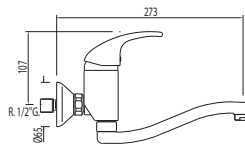

Monomando fregadero pared

13,5-16,5 91.34.290

Cr 1.72.318

Monomando fregadero vertical

IA

* (para modelos anterior tarifa 2007 ... 91.34.290)

Ø33 360° 91.34.288

Cr 1.72.333