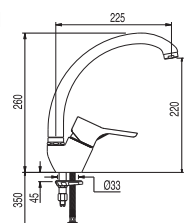

Monomando empotrar baño-ducha

Cr 085.180.12

Cr = Cromo

PRIMA

Conjuntos empotrados

Ref.:

N

Kit de ducha empotrado
Ducha fija Ø 225 mm.

91.34.290

Cr 085.377.01

N

Kit de ducha empotrado
Ducha fija Ø 225 mm. Ducha anticálcarea Ø 100 mm.
Flexo SATIN

91.34.290

Cr 085.175.01

Kit de ducha empotrado
Ducha fija Ø 225 mm. Barra deslizante long. 516 mm. Codo toma pared.
Ducha anticálcarea Ø 100 mm. Flexo SATIN

Cr 1.85.441

Recambios

 <p>Maneta</p>	 <p>Conjunto varilla y pulsador</p>
<p>Cr 91.34.085</p>	<p>Cr 91.34.275</p>
 <p>Inversor automático (para ref.: 85.170)</p>	 <p>Cartucho salida libre TRES-DUO, PROTEC-TRES Ø 40 mm.</p>
<p>Cr 91.34.250.91</p>	<p>91.34.295.10</p>
 <p>Caño tubo (para ref.: 85.441)</p>	 <p>Cartucho salida fija TRES-DUO, PROTEC-TRES Ø 40 mm.</p>
<p>Cr 91.74.441</p>	<p>91.34.385.10</p>
 <p>Desagüe automático 1,1/4"</p>	 <p>Cartucho salida libre TRES-DUO, PROTEC-TRES, COLD-TRES Ø 40 mm.</p>
<p>Cr 91.34.275.10</p>	<p>91.34.270.10</p>