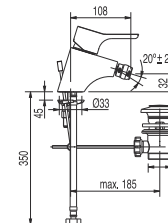

Monomando bidé

91.34.290

Cr 1.85.120

91.34.290

Cr 1.85.120.DA

N