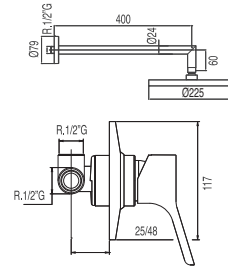

Monomando empotrar baño-ducha

Cr 085.180.12

Cr = Cromo

PRIMA

Conjuntos empotrados

Ref.:

N

Kit de ducha empotrado
Ducha fija Ø 225 mm.

91.34.290

Cr 085.377.01

N

Kit de ducha empotrado
Ducha fija Ø 225 mm. Ducha anticálcarea Ø 100 mm.
Flexo SATIN

91.34.290

Cr 085.175.01

Kit de ducha empotrado
Ducha fija Ø 225 mm. Barra deslizante long. 516 mm. Codo toma pared.
Ducha anticálcarea Ø 100 mm. Flexo SATIN