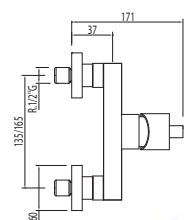

Cr 085.167.01