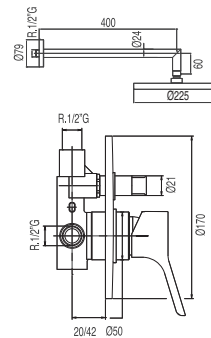

Monomando empotrar baño-ducha

Cr 085.180.12

Cr = Cromo

PRIMA

Conjuntos empotrados

Ref.:

N

Kit de ducha empotrado
Ducha fija Ø 225 mm.

91.34.290

Cr 085.377.01

N

Kit de ducha empotrado
Ducha fija Ø 225 mm. Ducha anticálcarea Ø 100 mm.
Flexo SATIN

91.34.290

Cr 085.175.01

Kit de ducha empotrado
Ducha fija Ø 225 mm. Barra deslizante long. 516 mm. Codo toma pared.
Ducha anticálcarea Ø 100 mm. Flexo SATIN