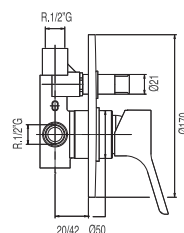

Monomando empotrar baño-ducha

Cr 085.180.12

Cr = Cromo

PRIMA

Conjuntos empotrados

Ref.:

N

Kit de ducha empotrado
Ducha fija Ø 225 mm.

91.34.290

Cr 085.377.01

N

Kit de ducha empotrado
Ducha fija Ø 225 mm. Ducha anticálcarea Ø 100 mm.
Flexo SATIN

91.34.290

Cr 085.175.01

Kit de ducha empotrado
Ducha fija Ø 225 mm. Barra deslizante long. 516 mm. Codo toma pared.
Ducha anticálcarea Ø 100 mm. Flexo SATIN