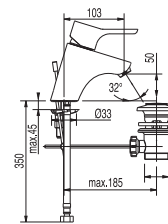

91.34.270.10

Cr 1.85.104

91.34.270.10

Cr 1.85.104.DA

Bidé

Ref.: