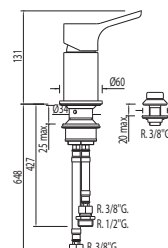

91.34385.10

Cr 085.130.01

Cr = Cromo

Recomendado montar válvula SIMPLE RAPID (NO INCLUIDA)