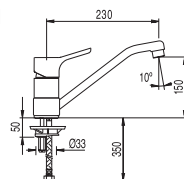

Cocinas

Ref.:

Monomando fregadero vertical

Cr 1.85.333