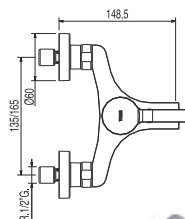

Monomando bañera-ducha
Ducha anticálcarea y flexo SATIN

Cr 1.85.170