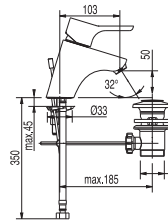

PRIMA

Lavabos

Ref.:

Monomando lavabo

91.34.295.10

Cr 1.85.103

91.34.295.10

Cr 1.85.103.DA