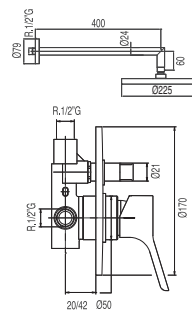

Monomando empotrar baño-ducha

Cr 085.180.12

Cr = Cromo

PRIMA

Conjuntos empotrados

Ref.:

N

Kit de ducha empotrado
Ducha fija Ø 225 mm.

91.34.290

Cr 085.377.01

N

Kit de ducha empotrado
Ducha fija Ø 225 mm. Ducha anticálcarea Ø 100 mm.
Flexo SATIN

91.34.290

Cr 085.175.01

Kit de ducha empotrado
Ducha fija Ø 225 mm. Barra deslizante long. 516 mm. Codo toma pared.
Ducha anticálcarea Ø 100 mm. Flexo SATIN