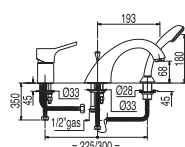

Cr 1.85.145