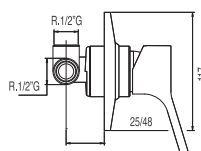

Monomando empotrar ducha

Cr 085.177.12