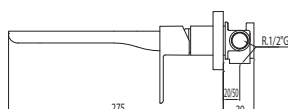

N

Grifo lavabo 1 agua

91.34.282

Cr

200.503.01

N

Monomando mural

91.30.190