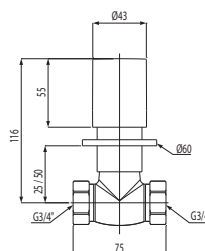

Cr 061.511.01

Cr = Cromo