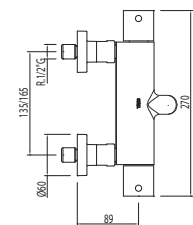

LOFT-TRES

Ref.:

TRES TOUCH-COOL®

Cr 090.964.01

TRES TOUCH-COOL®

Cr 090.974.01

N

Con silenciador

Cr 299.870.01

2 tomas suelo de bañera
Con soporte giratorio

Cr 1.61.194