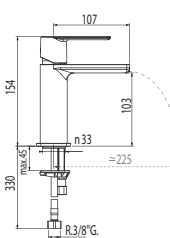

Cr

200.101.01

91.30.190

Cr

200.101.01.D

Monomando lavabo con caño cascada libre

* NOTA: La grifería con caño cascada se acompaña con 2 llaves de regulación con filtro (Ref: 91.34.525)

91.30.190