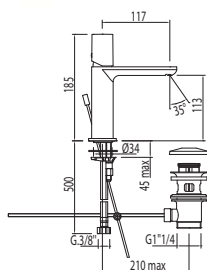

LOFT-TRES

Lavabos

Ref.:

Monomando lavabo

* NOTA: La grifería con caño cascada incluye 2 llaves de regulación con filtro (Ref: 91.34.525)

91.30.190

Cr

200.103.02