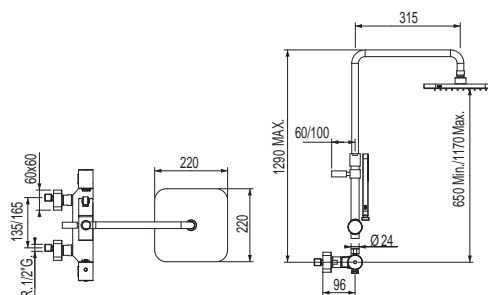

Cr

200.195.01

Cr = Cromo