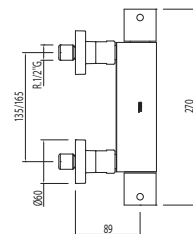

Ducha termostática
Ducha anticalcárea (299.631.03) y flexo SATIN (91.34.609.15). Indicado para personas con discapacidades físicas

Bañera-ducha termostática
Ducha anticalcárea (299.631.03) y flexo SATIN (91.34.609). Indicado para personas con discapacidades físicas

TRES TOUCH-COOL®

Cr 090.964.01