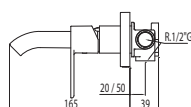

Monomando mural con caño cascada

91.30.190

Cr

200.260.01

Bidé

Ref.: