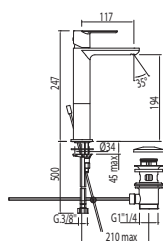

Ref.:

Monomando lavabo
con alargadera

91.30.190 Cr 200.103.01

91.30.190 Cr 200.103.01.D

91.30.190 Cr 200.101.01

91.30.190 Cr 200.101.01.D

91.30.190 Cr 200.103.03

91.30.190 Cr 200.103.03.D

91.30.190 Cr 200.101.03

91.30.190 Cr 200.101.03.D

91.30.190 Cr 200.103.05

91.30.190 Cr 200.103.05.D

91.30.190 Cr 200.101.05

91.30.190 Cr 200.101.05.D

* NOTA: La grifería con caño cascada incluye 2 llaves de regulación con filtro (Ref: 91.34.525)

Cr = Cromo

Recomendado montar válvula SIMPLE RAPID (NO INCLUIDA)