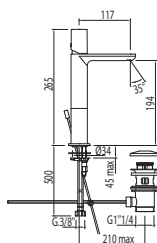

LOFT-TRES

Ref.:

Monomando lavabo
con alargadera

* NOTA: La grifería con caño cascada incluye 2 llaves de regulación con filtro (Ref: 91.34.525)

	91.30.190	Cr	200.103.02	
	91.30.190	Cr	200.103.02.D	
	91.30.190	Cr	200.101.02	
	91.30.190	Cr	200.101.02.D	
	91.30.190	Cr	200.103.04	
	91.30.190	Cr	200.103.04.D	
	91.30.190	Cr	200.101.04	
	91.30.190	Cr	200.101.04.D	
	91.30.190	Cr	200.103.06	
	91.30.190	Cr	200.103.06.D	
	91.30.190	Cr	200.101.06	
	91.30.190	Cr	200.101.06.D	

Cr = Cromo

Recomendado montar válvula SIMPLE RAPID (NO INCLUIDA)