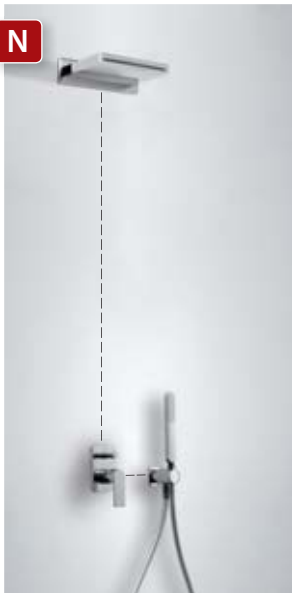

91.30.190

Cr 200.180.02

Kit de ducha monomando empotrado LOFT
 con cierre y regulación de caudal. Ducha fija 220x220 mm. (299.632.06).
 Codo toma pared (1.34.180.01). Barra deslizante long. 820 mm. (034.637.01).
 Ducha móvil anticalcárea (034.639.01) y flexo SATIN (91.34.609.15).

91.30.190

Cr 200.180.03

N

Kit de ducha monomando empotrado LOFT
 con cierre y regulación de caudal. Ducha INOX con cascada 140x203 mm.
 (299.903.04). Soporte con toma pared (1.34.250.01). Ducha móvil anticalcárea
 (034.639.01) y flexo SATIN (91.34.609.15).