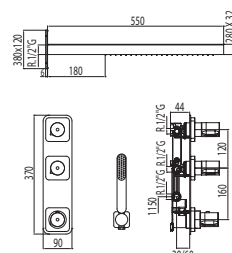

Cr 200.250.08

Cr = Cromo