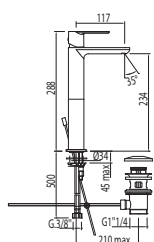

Ref.:

Monomando lavabo
con alargadera

91.30.190 Cr 200.103.01

91.30.190 Cr 200.103.01.D

91.30.190 Cr 200.101.01

91.30.190 Cr 200.101.01.D

91.30.190 Cr 200.103.03

91.30.190 Cr 200.103.03.D

91.30.190 Cr 200.101.03

91.30.190 Cr 200.101.03.D

91.30.190 Cr 200.103.05

91.30.190 Cr 200.103.05.D

91.30.190 Cr 200.101.05

91.30.190 Cr 200.101.05.D

* NOTA: La grifería con caño cascada incluye 2 llaves de regulación con filtro (Ref: 91.34.525)

Cr = Cromo

Recomendado montar válvula SIMPLE RAPID (NO INCLUIDA)