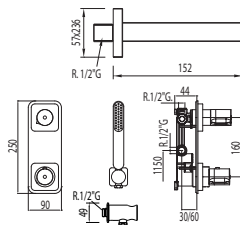

Cr 200.250.12