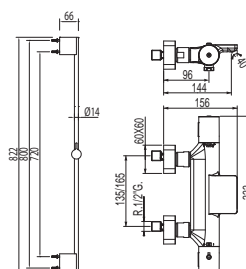

TRES TOUCH-COOL®

Cr

200.164.02

Bañera-ducha LOFT termostática

con cascada. Barra deslizante long. 820 mm. (034.637.01). Ducha móvil anticálcarea (034.639.01) y flexo SATIN (91.34.609.15).

TRES TOUCH-COOL®

Cr