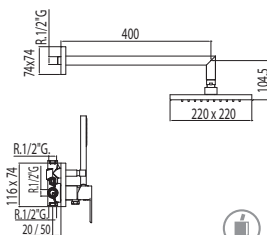

91.30.190

Cr

--

 200.177.02

--

LOFT-TRES

Ref.:

Kit de ducha monomando empotrado LOFT
 con cierre y regulación de caudal. Ducha fija 220x220 mm. (299.632.06).
 Soporte con toma pared (1.34.250.01). Ducha móvil anticalcárea
 (034.639.01) y flexo SATIN (91.34.609.15).