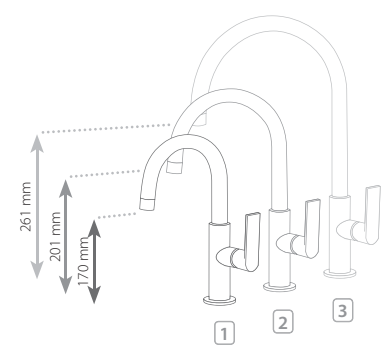

* NOTA: La grifería con caño cascada incluye 2 llaves de regulación con filtro (Ref: 91.34.525)

Cr = Cromo

Recomendado montar válvula SIMPLE RAPID (NO INCLUIDA)

LOFT-TRES

Ref.:

Monomando lavabo

1			Cr	200.205.04	
91.30.190					
2			Cr	200.205.05	
91.30.190					
3			Cr	200.205.06	
91.30.190					

Monomando lavabo
caño de 35x15 mm.

1			Cr	200.205.01	
91.30.190					
2			Cr	200.205.02	
91.30.190					
3			Cr	200.205.03	
91.30.190					

Cr = Cromo

Recomendado montar válvula SIMPLE RAPID (NO INCLUIDA)

Ref.: