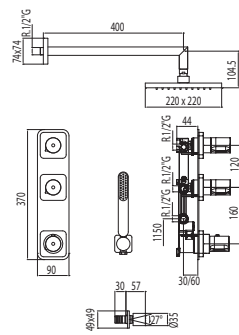

Cr	200.250.07