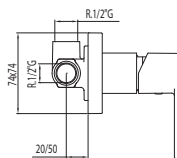

Empotrados

Ref.:

Monomando empotrar ducha

91.30.190

Cr

200.177.01