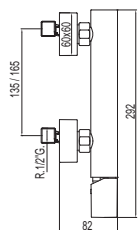

Monomando ducha
Ducha anticalcárea (034.639.01)
y flexo SATIN (91.34.609.15).

91.30.190

Cr 200.167.01