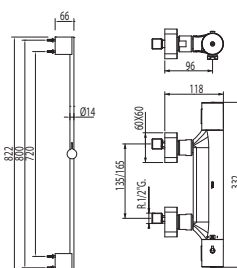

Cr

200.164.02