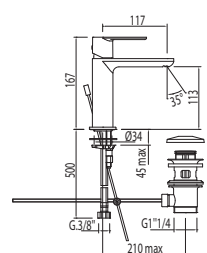

LOFT-TRES

Lavabos

Ref.:

Monomando lavabo

* NOTA: La grifería con caño cascada incluye 2 llaves de regulación con filtro (Ref: 91.34.525)

91.30.190

Cr

200.103.02