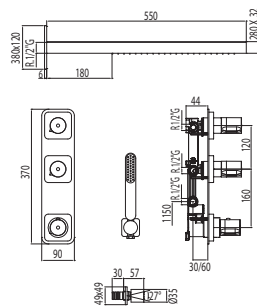

Cr 200.250.08

Cr = Cromo

Ref.:	
-------	--

Kit de ducha termostático empotrado LOFT

con cierre y regulación de caudal. (4 vías) Ducha INOX con cascada 280x550 mm. 2 funciones (1.34.516.01). 4 jets antical orientables (299.515.02). Soporte con toma pared (1.34.250.01). Ducha móvil anticalcárea (034.639.01) y flexo SATIN (91.34.609.15).