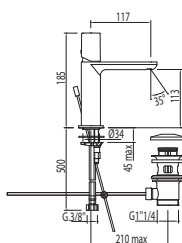

LOFT-TRES

Ref.:

Monomando lavabo
con alargadera

* NOTA: La grifería con caño cascada incluye 2 llaves de regulación con filtro (Ref: 91.34.525)

	91.30.190	Cr	200.103.02	
	91.30.190	Cr	200.103.02.D	
	91.30.190	Cr	200.101.02	
	91.30.190	Cr	200.101.02.D	
	91.30.190	Cr	200.103.04	
	91.30.190	Cr	200.103.04.D	
	91.30.190	Cr	200.101.04	
	91.30.190	Cr	200.101.04.D	
	91.30.190	Cr	200.103.06	
	91.30.190	Cr	200.103.06.D	
	91.30.190	Cr	200.101.06	
	91.30.190	Cr	200.101.06.D	

Cr = Cromo

Recomendado montar válvula SIMPLE RAPID (NO INCLUIDA)