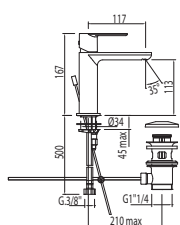

Ref.:

Monomando lavabo
con alargadera

91.30.190 Cr 200.103.01

91.30.190 Cr 200.103.01.D

91.30.190 Cr 200.101.01

91.30.190 Cr 200.101.01.D

91.30.190 Cr 200.103.03

91.30.190 Cr 200.103.03.D

91.30.190 Cr 200.101.03

91.30.190 Cr 200.101.03.D

91.30.190 Cr 200.103.05

91.30.190 Cr 200.103.05.D

91.30.190 Cr 200.101.05

91.30.190 Cr 200.101.05.D

* NOTA: La grifería con caño cascada incluye 2 llaves de regulación con filtro (Ref: 91.34.525)

Cr = Cromo

Recomendado montar válvula SIMPLE RAPID (NO INCLUIDA)