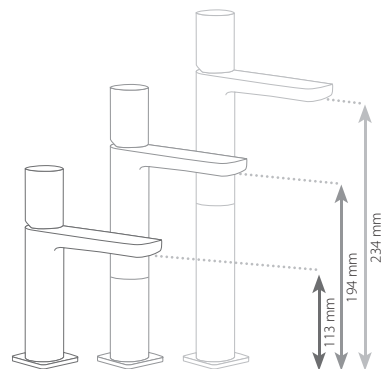

Cr

200.110.02

91.30.190

Cr

200.110.01

Cr = Cromo

Recomendado montar válvula SIMPLE RAPID (NO INCLUIDA)

LOFT-TRES

Ref.:

Monomando lavabo
con alargadera

* NOTA: La grifería con caño cascada incluye 2 llaves de regulación con filtro (Ref: 91.34.525)

	91.30.190	Cr	200.103.02	
	91.30.190	Cr	200.103.02.D	
	91.30.190	Cr	200.101.02	
	91.30.190	Cr	200.101.02.D	
	91.30.190	Cr	200.103.04	
	91.30.190	Cr	200.103.04.D	
	91.30.190	Cr	200.101.04	
	91.30.190	Cr	200.101.04.D	
	91.30.190	Cr	200.103.06	
	91.30.190	Cr	200.103.06.D	
	91.30.190	Cr	200.101.06	
	91.30.190	Cr	200.101.06.D	