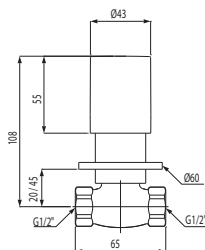

Cr 200.250.06

Termostática bañera LOFT

con caño cascada. Soporte con toma pared (1.34.250.01). Ducha móvil anticalcárea (034.639.01) y flexo SATIN (91.34.609).

Cr 200.250.10

Llaves de paso

Ref.:

N

Llave de paso 1/2"