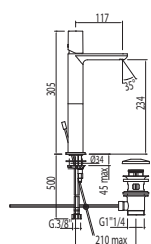

LOFT-TRES

Ref.:

Monomando lavabo
con alargadera

* NOTA: La grifería con caño cascada incluye 2 llaves de regulación con filtro (Ref: 91.34.525)

	91.30.190	Cr	200.103.02	
	91.30.190	Cr	200.103.02.D	
	91.30.190	Cr	200.101.02	
	91.30.190	Cr	200.101.02.D	
	91.30.190	Cr	200.103.04	
	91.30.190	Cr	200.103.04.D	
	91.30.190	Cr	200.101.04	
	91.30.190	Cr	200.101.04.D	
	91.30.190	Cr	200.103.06	
	91.30.190	Cr	200.103.06.D	
	91.30.190	Cr	200.101.06	
	91.30.190	Cr	200.101.06.D	

Cr = Cromo

Recomendado montar válvula SIMPLE RAPID (NO INCLUIDA)