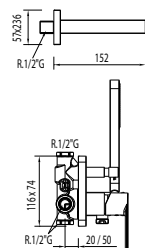

91.30.190

Cr 200.180.04

Cr = Cromo