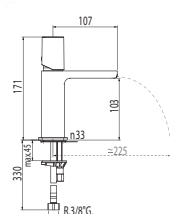

Cr

200.101.01

91.30.190

Cr

200.101.01.D

Monomando lavabo con caño cascada libre

* NOTA: La grifería con caño cascada se acompaña con 2 llaves de regulación con filtro (Ref: 91.34.525)

91.30.190