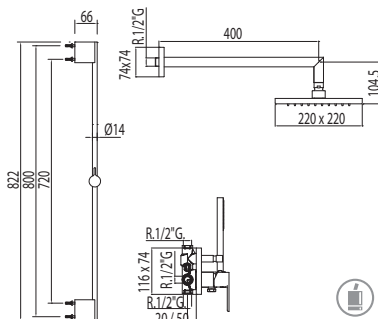

91.30.190

Cr 200.180.03

N