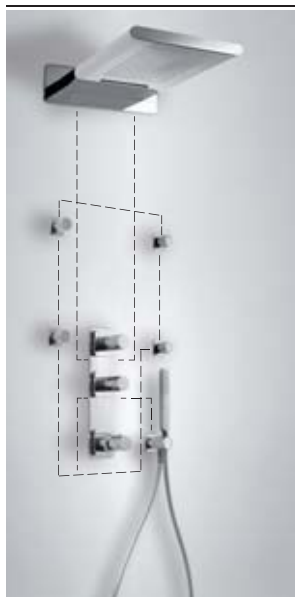

Cr 200.250.12

Kit de ducha termostático empotrado LOFT

con cierre y regulación de caudal. (3 vías) Ducha INOX con cascada 280x550 mm. 2 funciones (1.34.516.01). Soporte con toma pared (1.34.250.01). Ducha móvil anticalcárea (034.639.01) y flexo SATIN (91.34.609.15).

Cr 200.250.08

Cr = Cromo

Ref.:	
-------	--

Kit de ducha termostático empotrado LOFT

con cierre y regulación de caudal. (4 vías) Ducha INOX con cascada 280x550 mm. 2 funciones (1.34.516.01). 4 jets antical orientables (299.515.02). Soporte con toma pared (1.34.250.01). Ducha móvil anticalcárea (034.639.01) y flexo SATIN (91.34.609.15).