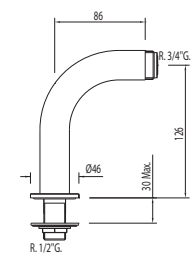

Cr 299.870.01

2 tomas suelo de bañera
 Con soporte giratorio

Cr 1.61.194

Ref.:

Ducha LOFT termostática

Barra deslizante long. 820 mm. (034.637.01). Ducha móvil anticálcarea (034.639.01) y flexo SATIN (91.34.609.15).