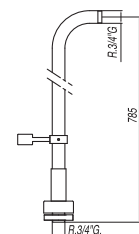

Cr 299.870.01

2 tomas suelo de bañera
 Con soporte giratorio

Cr 1.61.194

Ref.:

Ducha LOFT termostática

Barra deslizante long. 820 mm. (034.637.01). Ducha móvil anticálcarea (034.639.01) y flexo SATIN (91.34.609.15).