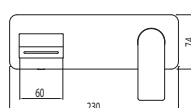

Monomando mural con caño cascada

91.30.190

Cr

200.260.01

Bidé

Ref.: