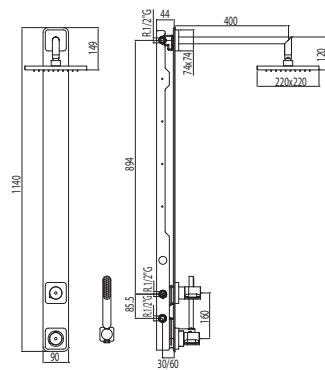

Cr	200.250.11
----	------------

Cr = Cromo

LOFT-TRES

Ref.:

Kit de ducha termostático empotrado LOFT

con cierre y regulación de caudal. (2 vías) Ducha fija 220x220 mm. (299.632.06). Soporte con toma pared (1.34.250.01). Ducha móvil anticalcárea (034.639.01) y flexo SATIN (91.34.609.15).