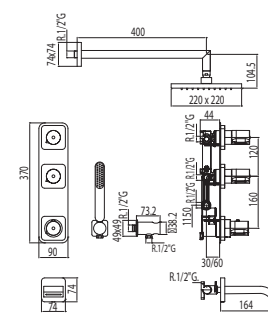

Cr	200.250.11

Cr = Cromo