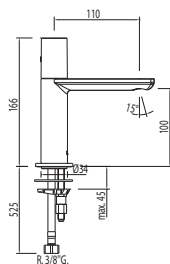

Ref.:

N

Grifo lavabo 1 agua

91.34.282

Cr

200.503.01

N