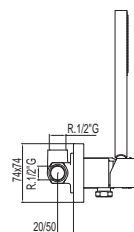

91.30.190

Cr

--

 200.177.02

--

LOFT-TRES

Ref.:

Kit de ducha monomando empotrado LOFT
 con cierre y regulación de caudal. Ducha fija 220x220 mm. (299.632.06).
 Soporte con toma pared (1.34.250.01). Ducha móvil anticalcárea
 (034.639.01) y flexo SATIN (91.34.609.15).