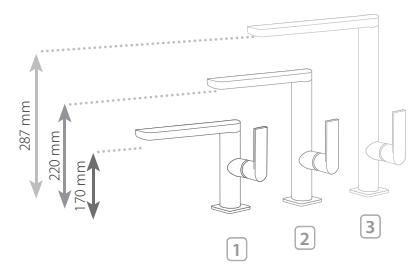

* NOTA: La grifería con caño cascada incluye 2 llaves de regulación con filtro (Ref: 91.34.525)

Cr = Cromo

Recomendado montar válvula SIMPLE RAPID (NO INCLUIDA)

LOFT-TRES

Ref.:

Monomando lavabo

1			Cr	200.205.04	
91.30.190					
2			Cr	200.205.05	
91.30.190					
3			Cr	200.205.06	
91.30.190					

Monomando lavabo
caño de 35x15 mm.

1			Cr	200.205.01	
91.30.190					
2			Cr	200.205.02	
91.30.190					
3			Cr	200.205.03	
91.30.190					

Cr = Cromo

Recomendado montar válvula SIMPLE RAPID (NO INCLUIDA)

Ref.: