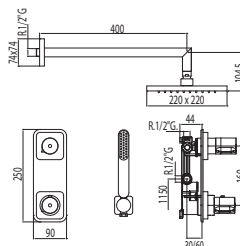

TRES TOUCH-COOL®

Cr

200.195.01

Cr = Cromo

LOFT-TRES

Ref.:

Kit de ducha termostático empotrado LOFT

con cierre y regulación de caudal. (2 vías) Ducha fija 220x220 mm. (299.632.06). Soporte con toma pared (1.34.250.01). Ducha móvil anticalcárea (034.639.01) y flexo SATIN (91.34.609.15).