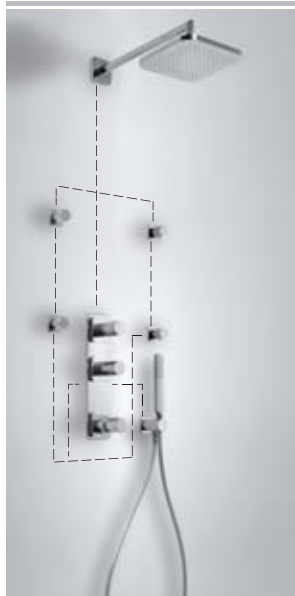

Cr 200.250.08

Cr = Cromo

Ref.:	
-------	--

Kit de ducha termostático empotrado LOFT

con cierre y regulación de caudal. (4 vías) Ducha INOX con cascada 280x550 mm. 2 funciones (1.34.516.01). 4 jets antical orientables (299.515.02). Soporte con toma pared (1.34.250.01). Ducha móvil anticalcárea (034.639.01) y flexo SATIN (91.34.609.15).

Cr	200.250.09
----	------------

Kit de ducha termostático empotrado LOFT

con cierre y regulación de caudal. (3 vías) Ducha fija 220x220 mm. (299.632.06). 4 jets antical orientables (299.515.02). Soporte con toma pared (1.34.250.01). Ducha móvil anticalcárea (034.639.01) y flexo SATIN (91.34.609.15).