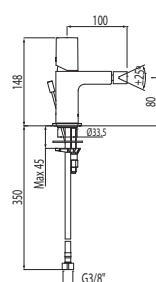

Monomando bidé

91.30.190

Cr

200.120.02

91.30.190

Cr

200.120.02.D