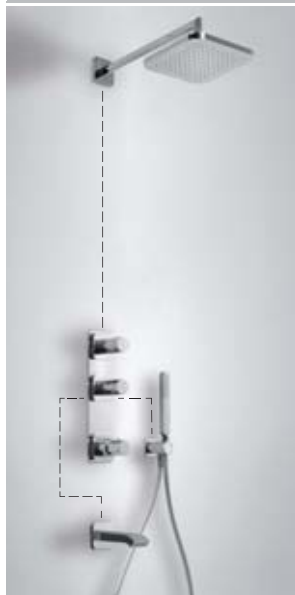

Cr 200.250.08

Cr = Cromo

Ref.:	
-------	--

Kit de ducha termostático empotrado LOFT

con cierre y regulación de caudal. (4 vías) Ducha INOX con cascada 280x550 mm. 2 funciones (1.34.516.01). 4 jets antical orientables (299.515.02). Soporte con toma pared (1.34.250.01). Ducha móvil anticalcárea (034.639.01) y flexo SATIN (91.34.609.15).

Cr	200.250.09
----	------------

Kit de ducha termostático empotrado LOFT

con cierre y regulación de caudal. (3 vías) Ducha fija 220x220 mm. (299.632.06). 4 jets antical orientables (299.515.02). Soporte con toma pared (1.34.250.01). Ducha móvil anticalcárea (034.639.01) y flexo SATIN (91.34.609.15).

Cr	200.250.07
----	------------

Kit de bañera termostático empotrado LOFT

con cierre y regulación de caudal. (3 vías) Ducha fija 220x220 mm. (299.632.06). Caño cascada. Soporte con toma pared (1.34.250.01). Ducha móvil anticalcárea (034.639.01) y flexo SATIN (91.34.609.15).