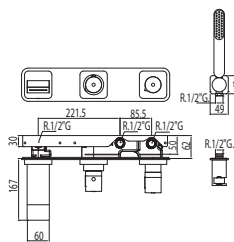

Cr 200.250.10