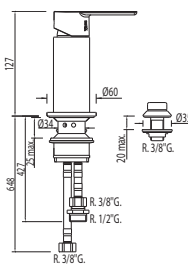

Monomando bidé

91.30.190

Cr 200.224.01

N

Monomando bidé con duchita

91.34.592

Cr 200.130.01

Monomando baño