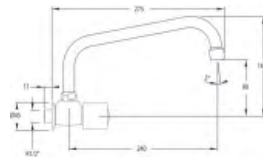

**7028 CE08**

Caño giratorio de un agua vertical, 190 mm  
Single sink tap high spout, 190 mm

Eco S **39,2 €**  
Eco 4 **41,3 €**  
Eco F **42,4 €**

**7028 CE10**

Caño giratorio de un agua vertical, 122 mm  
Single sink tap high spout, 122 mm

Eco 4 **41,3 €**

**7028 CE 11**

Caño giratorio de un agua vertical, 93 mm  
Single sink tap high spout 8'5-13'5 cm eccentric, 93 mm

Eco 4 **41,3 €**

**7029 CAI 30**

Grifo Fregadero, excentricas 12'5-17'5 cm,  
caño bajo de 21 cm  
Wall sink tap low spout, with 12'5-17'5 cm  
excentric