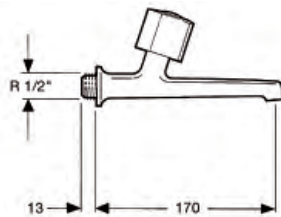

Eco 4 20,1 €  
Eco F 21,2 €

7007 T18

Llave de paso para soldar tubo Ø 18mm  
Single tap to solder pipe Ø 18mm

Eco 4 31,8 €  
Eco F 32,9 €

7007 T22

Llave de paso para soldar tubo Ø 22mm  
Single tap to solder pipe Ø 22mm

Eco 4 31,8 €  
Eco F 32,9 €

5079

Grifo Lavadora de 1/2"  
Washing machine valve of 1/2"

Eco 4 38,2 €  
Eco F 40,3 €

5069

Grifo Lavadora de 1/2"  
Washing machine valve of 1/2"

Eco 4 20,4 €  
Eco F 21,4 €

5070 / 12

Grifo Lavadora de 1/2"  
Washing machine valve of 1/2"

Eco 4 23,9 €  
Eco F 24,9 €

5070 / 17

Grifo Lavadora de 1/2"  
Washing machine valve of 1/2"

Eco 4 28,7 €  
Eco F 29,8 €

7008 Eco

Monobloc Fregadero con caño de tubo de 18'5 cm  
Swivel high sink basin