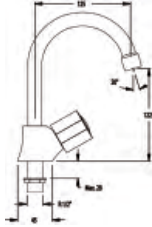

Eco 4 63,6 €  
Eco F 65,7 €

	7009 CAI30 Eco	<p>Grupo Fregadero, excéntricas 12'5-17'5 cm, caño alto de 30 cm Wall sink mixer high spout, with 12'5-17'5 cm excentric</p>	<p> Eco 4 <b>67,8 €</b>  Eco F <b>70,0 €</b></p>
	7009 CB 30 Eco	<p>Grupo Fregadero, excéntricas 12'5-17'5 cm, caño bajo de 30 cm Wall sink mixer low spout, with 12'5-17'5 cm excentric</p>	<p> Eco 4 <b>67,8 €</b>  Eco F <b>70,0 €</b></p>
	7009 CA 21 Eco	<p>Grupo Fregadero, excéntricas 12'5-17'5 cm, caño alto de 21 cm Wall sink mixer high spout, with 12'5-17'5 cm excentric</p>	<p> Eco 4 <b>65,7 €</b>  Eco F <b>67,8 €</b></p>
	7009 CB 21 Eco	<p>Grupo Fregadero, excéntricas 12'5-17'5 cm, caño bajo de 21 cm Wall sink mixer low spout, with 12'5-17'5 cm excentric</p>	<p> Eco 4 <b>65,7 €</b>  Eco F <b>67,8 €</b></p>
	7019 CB30	<p>Grupo Fregadero, excéntricas 8'5-13'5 cm, caño bajo de 30 cm Wall sink mixer low spout, with 8'5-13'5 cm excentric</p>	<p>Eco 4 <b>67,8 €</b> Eco F <b>70,0 €</b></p>
	7019 CAI 30	<p>Grupo Fregadero, excéntricas 8'5-13'5 cm, caño alto de 30 cm Wall sink mixer high spout, with 8'5-13'5 cm excentric</p>	<p>Eco 4 <b>67,8 €</b> Eco F <b>70,0 €</b></p>
	7019 CA 21 Eco	<p>Grupo Fregadero, excéntricas 8'5-13'5 cm, caño alto de 21 cm Wall sink mixer high spout, with 8'5-13'5 cm excentric</p>	<p>Eco 4 <b>65,7 €</b> Eco F <b>67,8 €</b></p>
	7019 CB 21 Eco	<p>Grupo Fregadero, excéntricas 8'5-13'5 cm, caño bajo de 21 cm Wall sink mixer low spout, with 8'5-13'5 cm excentric</p>	<p>Eco 4 <b>65,7 €</b> Eco F <b>67,8 €</b></p>

**7028 CE08**

Caño giratorio de un agua vertical, 190 mm  
Single sink tap high spout, 190 mm

Eco S **39,2 €**  
Eco 4 **41,3 €**  
Eco F **42,4 €**

**7028 CE10**

Caño giratorio de un agua vertical, 122 mm  
Single sink tap high spout, 122 mm