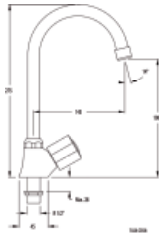

Grifo Lavadora de 1/2"  
Washing machine valve of 1/2"

Eco 4 23,9 €  
Eco F 24,9 €

5070 / 17

Grifo Lavadora de 1/2"  
Washing machine valve of 1/2"

Eco 4 28,7 €  
Eco F 29,8 €

7008 Eco

Monobloc Fregadero con caño de tubo de 18'5 cm  
Swivel high sink basin

Eco 4 63,6 €  
Eco F 65,7 €

	7009 CAI30 Eco	<p>Grupo Fregadero, excéntricas 12'5-17'5 cm, caño alto de 30 cm Wall sink mixer high spout, with 12'5-17'5 cm excentric</p>	<p> Eco 4 <b>67,8 €</b>  Eco F <b>70,0 €</b></p>
	7009 CB 30 Eco	<p>Grupo Fregadero, excéntricas 12'5-17'5 cm, caño bajo de 30 cm Wall sink mixer low spout, with 12'5-17'5 cm excentric</p>	<p> Eco 4 <b>67,8 €</b>  Eco F <b>70,0 €</b></p>
	7009 CA 21 Eco	<p>Grupo Fregadero, excéntricas 12'5-17'5 cm, caño alto de 21 cm Wall sink mixer high spout, with 12'5-17'5 cm excentric</p>	<p> Eco 4 <b>65,7 €</b>  Eco F <b>67,8 €</b></p>
	7009 CB 21 Eco	<p>Grupo Fregadero, excéntricas 12'5-17'5 cm, caño bajo de 21 cm Wall sink mixer low spout, with 12'5-17'5 cm excentric</p>	<p> Eco 4 <b>65,7 €</b>  Eco F <b>67,8 €</b></p>
	7019 CB30	<p>Grupo Fregadero, excéntricas 8'5-13'5 cm, caño bajo de 30 cm Wall sink mixer low spout, with 8'5-13'5 cm excentric</p>	<p>Eco 4 <b>67,8 €</b> Eco F <b>70,0 €</b></p>
	7019 CAI 30	<p>Grupo Fregadero, excéntricas 8'5-13'5 cm, caño alto de 30 cm Wall sink mixer high spout, with 8'5-13'5 cm excentric</p>	<p>Eco 4 <b>67,8 €</b> Eco F <b>70,0 €</b></p>
	7019 CA 21 Eco	<p>Grupo Fregadero, excéntricas 8'5-13'5 cm, caño alto de 21 cm Wall sink mixer high spout, with 8'5-13'5 cm excentric</p>	<p>Eco 4 <b>65,7 €</b> Eco F <b>67,8 €</b></p>
	7019 CB 21 Eco	<p>Grupo Fregadero, excéntricas 8'5-13'5 cm, caño bajo de 21 cm Wall sink mixer low spout, with 8'5-13'5 cm excentric</p>	<p>Eco 4 <b>65,7 €</b> Eco F <b>67,8 €</b></p>