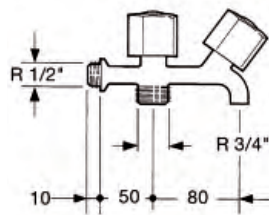

7007 1/2"

Llave de paso 1/2"  
Single tap 1/2"

Eco 4 20,1 €  
Eco F 21,2 €

7007 3/4"

Llave de paso 3/4"  
Single tap 3/4"

Eco 4 31,8 €  
Eco F 32,9 €

7007 T15

Llave de paso para soldar tubo Ø 15mm  
Single tap to solder pipe Ø 15mm

Eco 4 20,1 €  
Eco F 21,2 €

7007 T18

Llave de paso para soldar tubo Ø 18mm  
Single tap to solder pipe Ø 18mm

Eco 4 31,8 €  
Eco F 32,9 €

7007 T22

Llave de paso para soldar tubo Ø 22mm  
Single tap to solder pipe Ø 22mm

Eco 4 31,8 €  
Eco F 32,9 €

5079

Grifo Lavadora de 1/2"  
Washing machine valve of 1/2"

Eco 4 38,2 €  
Eco F 40,3 €

5069

Grifo Lavadora de 1/2"  
Washing machine valve of 1/2"

Eco 4 20,4 €  
Eco F 21,4 €

5070 / 12

Grifo Lavadora de 1/2"  
Washing machine valve of 1/2"

Eco 4 23,9 €  
Eco F 24,9 €

5070 / 17

Grifo Lavadora de 1/2"  
Washing machine valve of 1/2"

Eco 4 28,7 €  
Eco F 29,8 €

7008 Eco

Monobloc Fregadero con caño de tubo de 18'5 cm  
Swivel high sink basin