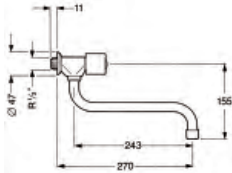

**7028 CE08**

Caño giratorio de un agua vertical, 190 mm  
Single sink tap high spout, 190 mm

Eco S **39,2 €**  
Eco 4 **41,3 €**  
Eco F **42,4 €**

**7028 CE10**

Caño giratorio de un agua vertical, 122 mm  
Single sink tap high spout, 122 mm

Eco 4 **41,3 €**

**7028 CE 11**

Caño giratorio de un agua vertical, 93 mm  
Single sink tap high spout 8'5-13'5 cm eccentric, 93 mm

Eco 4 **41,3 €**

**7029 CAI 30**

Grifo Fregadero, excentricas 12'5-17'5 cm,  
caño bajo de 21 cm  
Wall sink tap low spout, with 12'5-17'5 cm  
excentric

Eco 4 **40,3 €**  
Eco F **41,3 €**

**7029 CB 30**

Grifo giratorio de un agua mural caño bajo 30 cm  
Single sink tap wall low spout 30 cm legh

Eco S **38,2 €**  
Eco 4 **40,3 €**  
Eco F **41,3 €**

**7029 CA 21**