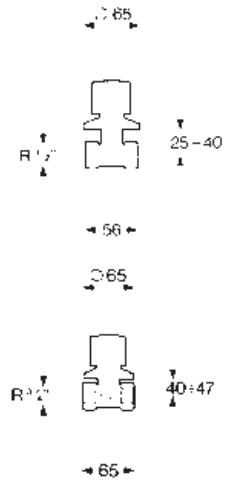

Eco 4 **24,4 €**  
Eco F **25,4 €**

7002 Eco

Grifo lavabo 1/2"  
Single tap of 1/2"

Eco 4 **28,6 €**  
Eco F **29,7 €**

7005 Eco

Grifo Bidé de 1/2  
Single bidet mixer crosshead of 1/2

Eco 4 **24,4 €**  
Eco F **25,4 €**

7007 1/2"

Llave de paso 1/2"  
Single tap 1/2"

Eco 4 20,1 €  
Eco F 21,2 €

7007 3/4"

Llave de paso 3/4"  
Single tap 3/4"

Eco 4 31,8 €  
Eco F 32,9 €

7007 T15

Llave de paso para soldar tubo Ø 15mm  
Single tap to solder pipe Ø 15mm