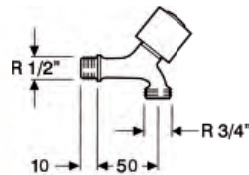

7007 1/2"

Llave de paso 1/2"  
Single tap 1/2"

Eco 4 20,1 €  
Eco F 21,2 €

7007 3/4"

Llave de paso 3/4"  
Single tap 3/4"

Eco 4 31,8 €  
Eco F 32,9 €

7007 T15

Llave de paso para soldar tubo Ø 15mm  
Single tap to solder pipe Ø 15mm

Eco 4 20,1 €  
Eco F 21,2 €

7007 T18

Llave de paso para soldar tubo Ø 18mm  
Single tap to solder pipe Ø 18mm

Eco 4 31,8 €  
Eco F 32,9 €

7007 T22

Llave de paso para soldar tubo Ø 22mm  
Single tap to solder pipe Ø 22mm

Eco 4 31,8 €  
Eco F 32,9 €

5079

Grifo Lavadora de 1/2"  
Washing machine valve of 1/2"

Eco 4 38,2 €  
Eco F 40,3 €

5069

Grifo Lavadora de 1/2"  
Washing machine valve of 1/2"

Eco 4 20,4 €  
Eco F 21,4 €

5070 / 12