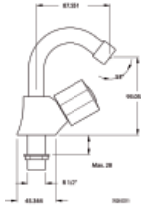

**7028 CE08**

Caño giratorio de un agua vertical, 190 mm  
Single sink tap high spout, 190 mm

Eco S **39,2 €**  
Eco 4 **41,3 €**  
Eco F **42,4 €**

**7028 CE10**

Caño giratorio de un agua vertical, 122 mm  
Single sink tap high spout, 122 mm

Eco 4 **41,3 €**

**7028 CE 11**

Caño giratorio de un agua vertical, 93 mm  
Single sink tap high spout 8'5-13'5 cm eccentric, 93 mm

Eco 4 **41,3 €**

**7029 CAI 30**

Grifo Fregadero, excentricas 12'5-17'5 cm,  
caño bajo de 21 cm  
Wall sink tap low spout, with 12'5-17'5 cm  
excentric