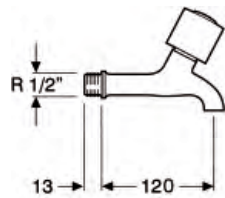

Eco 4 20,1 €  
Eco F 21,2 €

7007 T18

Llave de paso para soldar tubo Ø 18mm  
Single tap to solder pipe Ø 18mm

Eco 4 31,8 €  
Eco F 32,9 €

7007 T22

Llave de paso para soldar tubo Ø 22mm  
Single tap to solder pipe Ø 22mm

Eco 4 31,8 €  
Eco F 32,9 €

5079

Grifo Lavadora de 1/2"  
Washing machine valve of 1/2"

Eco 4 38,2 €  
Eco F 40,3 €

5069

Grifo Lavadora de 1/2"  
Washing machine valve of 1/2"

Eco 4 20,4 €  
Eco F 21,4 €

5070 / 12

Grifo Lavadora de 1/2"  
Washing machine valve of 1/2"

Eco 4 23,9 €  
Eco F 24,9 €

5070 / 17

Grifo Lavadora de 1/2"  
Washing machine valve of 1/2"

Eco 4 28,7 €  
Eco F 29,8 €

7008 Eco

Monobloc Fregadero con caño de tubo de 18'5 cm  
Swivel high sink basin