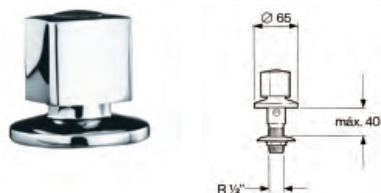

Eco 4 **74,2 €**  
Eco F **76,3 €**

7004 "S" Eco

Grupo ducha básico sin equipo de ducha  
Basic shower taps without shower set

 Eco 4 **58,3 €**  
 Eco F **60,4 €**

7012 Eco

Grifo lavabo 1/2"  
Single tap of 1/2"

Eco 4 **24,4 €**  
Eco F **25,4 €**

7002 Eco

Grifo lavabo 1/2"  
Single tap of 1/2"

Eco 4 **28,6 €**  
Eco F **29,7 €**

7005 Eco

Grifo Bidé de 1/2  
Single bidet mixer crosshead of 1/2

Eco 4 **24,4 €**  
Eco F **25,4 €**

7007 1/2"

Llave de paso 1/2"  
Single tap 1/2"

Eco 4 20,1 €  
Eco F 21,2 €

7007 3/4"

Llave de paso 3/4"  
Single tap 3/4"

Eco 4 31,8 €  
Eco F 32,9 €

7007 T15

Llave de paso para soldar tubo Ø 15mm  
Single tap to solder pipe Ø 15mm

Eco 4 20,1 €  
Eco F 21,2 €

7007 T18

Llave de paso para soldar tubo Ø 18mm  
Single tap to solder pipe Ø 18mm

Eco 4 31,8 €  
Eco F 32,9 €

7007 T22

Llave de paso para soldar tubo Ø 22mm  
Single tap to solder pipe Ø 22mm