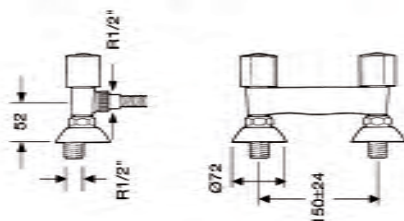

7012 Eco

Grifo lavabo 1/2"
Single tap of 1/2"

Eco 4 **24,4 €**
Eco F **25,4 €**