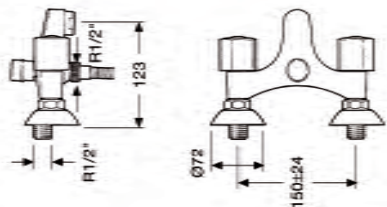

7006 "VM" Eco

Grupo Baño-ducha, excéntricas 12'5 -17'5 cm, equipo de ducha Venus con flexo metálico  
Bath and shower set, with excentric of 12'5 - 17'5 and Venus shower set with brass shower hose

Eco 4 **89,0 €**  
Eco F **91,2 €**

7006 "S" Eco

Grupo Baño-ducha básico sin equipo de ducha  
Bath and shower set, with 12'5 - 17'5 excentric without shower set

 Eco 4 **73,1 €**  
 Eco F **75,3 €**

7004 "VM" Eco

Grupo ducha, excéntricas 12'5 -17'5 cm, equipo de ducha Venus con flexo metálico  
Shower set, with excentric of 12'5 - 17'5 and Venus shower set with brass shower hose