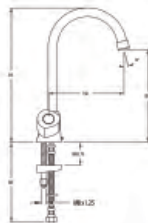

Grifo Lavadora de 1/2"  
Washing machine valve of 1/2"

Eco 4 23,9 €  
Eco F 24,9 €

5070 / 17

Grifo Lavadora de 1/2"  
Washing machine valve of 1/2"

Eco 4 28,7 €  
Eco F 29,8 €

7008 Eco

Monobloc Fregadero con caño de tubo de 18'5 cm  
Swivel high sink basin

Eco 4 63,6 €  
Eco F 65,7 €

	7009 CAI30 Eco	<p>Grupo Fregadero, excéntricas 12'5-17'5 cm, caño alto de 30 cm Wall sink mixer high spout, with 12'5-17'5 cm excentric</p>	<p> Eco 4 <b>67,8 €</b>  Eco F <b>70,0 €</b></p>
	7009 CB 30 Eco	<p>Grupo Fregadero, excéntricas 12'5-17'5 cm, caño bajo de 30 cm Wall sink mixer low spout, with 12'5-17'5 cm excentric</p>	<p> Eco 4 <b>67,8 €</b>  Eco F <b>70,0 €</b></p>
	7009 CA 21 Eco	<p>Grupo Fregadero, excéntricas 12'5-17'5 cm, caño alto de 21 cm Wall sink mixer high spout, with 12'5-17'5 cm excentric</p>	<p> Eco 4 <b>65,7 €</b>  Eco F <b>67,8 €</b></p>
	7009 CB 21 Eco	<p>Grupo Fregadero, excéntricas 12'5-17'5 cm, caño bajo de 21 cm Wall sink mixer low spout, with 12'5-17'5 cm excentric</p>	<p> Eco 4 <b>65,7 €</b>  Eco F <b>67,8 €</b></p>
	7019 CB30	<p>Grupo Fregadero, excéntricas 8'5-13'5 cm, caño bajo de 30 cm Wall sink mixer low spout, with 8'5-13'5 cm excentric</p>	<p>Eco 4 <b>67,8 €</b> Eco F <b>70,0 €</b></p>
	7019 CAI 30	<p>Grupo Fregadero, excéntricas 8'5-13'5 cm, caño alto de 30 cm Wall sink mixer high spout, with 8'5-13'5 cm excentric</p>	<p>Eco 4 <b>67,8 €</b> Eco F <b>70,0 €</b></p>
	7019 CA 21 Eco	<p>Grupo Fregadero, excéntricas 8'5-13'5 cm, caño alto de 21 cm Wall sink mixer high spout, with 8'5-13'5 cm excentric</p>	<p>Eco 4 <b>65,7 €</b> Eco F <b>67,8 €</b></p>
	7019 CB 21 Eco	<p>Grupo Fregadero, excéntricas 8'5-13'5 cm, caño bajo de 21 cm Wall sink mixer low spout, with 8'5-13'5 cm excentric</p>	<p>Eco 4 <b>65,7 €</b> Eco F <b>67,8 €</b></p>