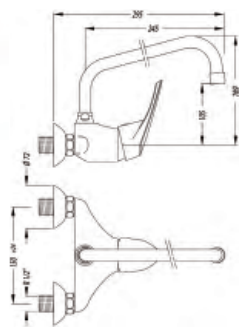

Cr 93,3 €

2209

Monomando vertical de Fregadero caño giratorio, fundido de 22 cm  
 Sink mixer with cast 22cm spout

Cr 103,9 €

**2299**

Monomando vertical de Fregadero caño giratorio conformado  
High-rise Sink mixer with formed swivel spout

Cr 101,8 €

**2219**

Monomando vertical de Fregadero con ducha extraíble de 2 funciones  
Sink mixer with extensible spray double function shower

Cr 187,6 €  
CrM 238,5 €

**2236 CF Fast**

Monomando vertical de Fregadero con caño fundido giratorio con sistema de anclaje superior FAST  
Vertical sink mixer with cast swivel spout and FAST system upper anchoring

Cr 165,4 €  
CrM 205,6 €

**2217 CA**

Monomando mural de Fregadero, excéntricas 12,5 - 17,5 cm, caño giratorio alto, tubo de 30 cm  
Wall sink mixer high 30 cm tube spout

Cr 125,1 €

**2226 FAST**

Monomando vertical de Fregadero caño tubo giratorio con sistema de anclaje superior FAST  
Sink mixer with FAST fixing system

Cr 147,3 €

2207CSC

Monomando mural de Fregadero, excéntricas  
12'5 - 17'5 cm, caño giratorio fundido de 14 cm  
Wall sink mixer with low swivel and 14 cm cast spout

Cr 145,2€

2207 CB

Monomando mural de Fregadero, excéntricas 12,5 -  
17,5 cm, caño giratorio bajo, tubo de 30 cm  
Wall sink mixer with low swivel 30 cm spout