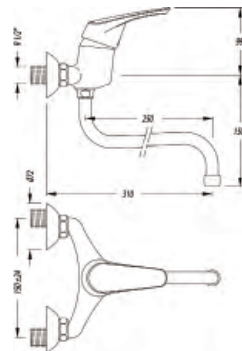

Cr 165,4 €  
CrM 205,6 €

**2217 CA**

Monomando mural de Fregadero, excéntricas 12,5 - 17,5 cm, caño giratorio alto, tubo de 30 cm  
Wall sink mixer high 30 cm tube spout

Cr 125,1 €

**2226 FAST**

Monomando vertical de Fregadero caño tubo giratorio con sistema de anclaje superior FAST  
Sink mixer with FAST fixing system

Cr 147,3 €

2207CSC

Monomando mural de Fregadero, excéntricas  
12'5 - 17'5 cm, caño giratorio fundido de 14 cm  
Wall sink mixer with low swivel and 14 cm cast spout

Cr 145,2€

2207 CB

Monomando mural de Fregadero, excéntricas 12,5 -  
17,5 cm, caño giratorio bajo, tubo de 30 cm  
Wall sink mixer with low swivel 30 cm spout

Cr 125,1 €

2207 CFS

Monomando mural de Fregadero, excéntricas  
12'5 - 17'5 cm, caño giratorio fundido alto de 30 cm  
Wall sink mixer with low swivel and  
30 cm cast spout

Cr 164,3 €

2217 CFA

Monomando mural de Fregadero, excéntricas 12'5 - 17'5  
cm, caño fundido alto de 26,5 cm  
Wall sink mixer with high swivel and 26,5 cm cast spout