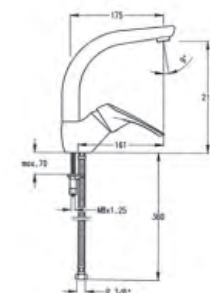

Cr 147,3 €

2207CSC

Monomando mural de Fregadero, excéntricas  
12'5 - 17'5 cm, caño giratorio fundido de 14 cm  
Wall sink mixer with low swivel and 14 cm cast spout

Cr 145,2€

2207 CB

Monomando mural de Fregadero, excéntricas 12,5 -  
17,5 cm, caño giratorio bajo, tubo de 30 cm  
Wall sink mixer with low swivel 30 cm spout

Cr 125,1 €

2207 CFS

Monomando mural de Fregadero, excéntricas  
12'5 - 17'5 cm, caño giratorio fundido alto de 30 cm  
Wall sink mixer with low swivel and  
30 cm cast spout

Cr 164,3 €

2217 CFA

Monomando mural de Fregadero, excéntricas 12'5 - 17'5  
cm, caño fundido alto de 26,5 cm  
Wall sink mixer with high swivel and 26,5 cm cast spout

Cr 164,3 €

2206 CF

Monomando vertical de Fregadero caño giratorio,  
fundido de 20 cm  
Sink mixer with high cast 22cm spout

Cr 130,4 €