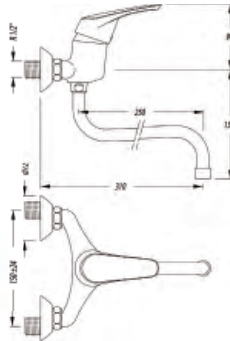

Cr 101,8 €

**2219**

Monomando vertical de Fregadero con ducha extraíble de 2 funciones  
Sink mixer with extensible spray double function shower

Cr 187,6 €  
CrM 238,5 €

**2236 CF Fast**

Monomando vertical de Fregadero con caño fundido giratorio con sistema de anclaje superior FAST  
Vertical sink mixer with cast swivel spout and FAST system upper anchoring

Cr 165,4 €  
CrM 205,6 €

**2217 CA**

Monomando mural de Fregadero, excéntricas 12,5 - 17,5 cm, caño giratorio alto, tubo de 30 cm  
Wall sink mixer high 30 cm tube spout

Cr 125,1 €

**2226 FAST**

Monomando vertical de Fregadero caño tubo giratorio con sistema de anclaje superior FAST  
Sink mixer with FAST fixing system

Cr 147,3 €

2207CSC

Monomando mural de Fregadero, excéntricas  
12'5 - 17'5 cm, caño giratorio fundido de 14 cm  
Wall sink mixer with low swivel and 14 cm cast spout

Cr 145,2€

2207 CB

Monomando mural de Fregadero, excéntricas 12,5 -  
17,5 cm, caño giratorio bajo, tubo de 30 cm  
Wall sink mixer with low swivel 30 cm spout

Cr 125,1 €

2207 CFS

Monomando mural de Fregadero, excéntricas  
12'5 - 17'5 cm, caño giratorio fundido alto de 30 cm  
Wall sink mixer with low swivel and  
30 cm cast spout

Cr 164,3 €

2217 CFA

Monomando mural de Fregadero, excéntricas 12'5 - 17'5  
cm, caño fundido alto de 26,5 cm  
Wall sink mixer with high swivel and 26,5 cm cast spout