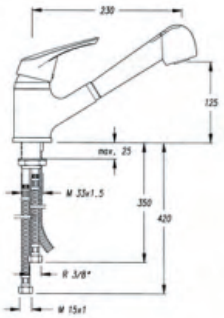

2222 "S"

Monomando para peluquerías o repisas sin equipo de ducha  
 Mixer tap for hairdressers or top deck without shower equipment

Cr 71,0 €

2206

Monomando vertical de Fregadero caño giratorio alto de 20 cm  
 Sink mixer with 20cm tube spout

Cr 93,3 €

2209

Monomando vertical de Fregadero caño giratorio, fundido de 22 cm  
 Sink mixer with cast 22cm spout

Cr 103,9 €

**2299**

Monomando vertical de Fregadero caño giratorio conformado  
High-rise Sink mixer with formed swivel spout

Cr 101,8 €

**2219**

Monomando vertical de Fregadero con ducha extraíble de 2 funciones  
Sink mixer with extensible spray double function shower

Cr 187,6 €  
CrM 238,5 €

**2236 CF Fast**

Monomando vertical de Fregadero con caño fundido giratorio con sistema de anclaje superior FAST  
Vertical sink mixer with cast swivel spout and FAST system upper anchoring

Cr 165,4 €  
CrM 205,6 €

**2217 CA**

Monomando mural de Fregadero, excéntricas 12,5 - 17,5 cm, caño giratorio alto, tubo de 30 cm  
Wall sink mixer high 30 cm tube spout

Cr 125,1 €

**2226 FAST**

Monomando vertical de Fregadero caño tubo giratorio con sistema de anclaje superior FAST  
Sink mixer with FAST fixing system