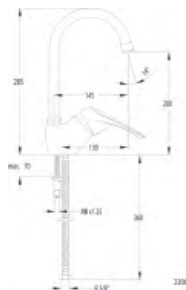

Cr 113,4 €

ED	1 bar	3 bar	5 bar
	16,3	27,6	35,7

2222

Monomando para peluquerías o repisas con flexible de 1,5 m y duchita  
 Mixer tap for hairdressers or shelves with 1.5 m hose and shower head

Cr 144,2 €

2222 "S"

Monomando para peluquerías o repisas sin equipo de ducha  
 Mixer tap for hairdressers or top deck without shower equipment

Cr 71,0 €

2206

Monomando vertical de Fregadero caño giratorio alto de 20 cm  
 Sink mixer with 20cm tube spout

Cr 93,3 €

2209

Monomando vertical de Fregadero caño giratorio, fundido de 22 cm  
 Sink mixer with cast 22cm spout

Cr 103,9 €

**2299**

Monomando vertical de Fregadero caño giratorio conformado  
High-rise Sink mixer with formed swivel spout