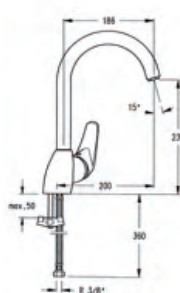

Cr 93,3 €

2209

Monomando vertical de Fregadero caño giratorio, fundido de 22 cm  
 Sink mixer with cast 22cm spout

Cr 103,9 €

**2299**

Monomando vertical de Fregadero caño giratorio conformado  
High-rise Sink mixer with formed swivel spout

Cr 101,8 €

**2219**

Monomando vertical de Fregadero con ducha extraíble de 2 funciones  
Sink mixer with extensible spray double function shower

Cr 187,6 €  
CrM 238,5 €

**2236 CF Fast**

Monomando vertical de Fregadero con caño fundido giratorio con sistema de anclaje superior FAST  
Vertical sink mixer with cast swivel spout and FAST system upper anchoring

Cr 165,4 €  
CrM 205,6 €

**2217 CA**

Monomando mural de Fregadero, excéntricas 12,5 - 17,5 cm, caño giratorio alto, tubo de 30 cm  
Wall sink mixer high 30 cm tube spout

Cr 125,1 €

**2226 FAST**

Monomando vertical de Fregadero caño tubo giratorio con sistema de anclaje superior FAST  
Sink mixer with FAST fixing system

Cr 147,3 €

2207CSC

Monomando mural de Fregadero, excéntricas  
12'5 - 17'5 cm, caño giratorio fundido de 14 cm  
Wall sink mixer with low swivel and 14 cm cast spout

Cr 145,2€

2207 CB

Monomando mural de Fregadero, excéntricas 12,5 -  
17,5 cm, caño giratorio bajo, tubo de 30 cm  
Wall sink mixer with low swivel 30 cm spout