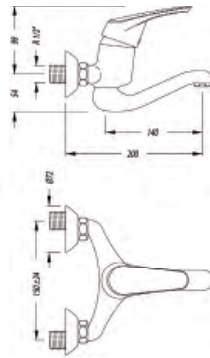

Cr 101,8 €

**2219**

Monomando vertical de Fregadero con ducha extraíble de 2 funciones  
Sink mixer with extensible spray double function shower

Cr 187,6 €  
CrM 238,5 €

**2236 CF Fast**

Monomando vertical de Fregadero con caño fundido giratorio con sistema de anclaje superior FAST  
Vertical sink mixer with cast swivel spout and FAST system upper anchoring

Cr 165,4 €  
CrM 205,6 €

**2217 CA**

Monomando mural de Fregadero, excéntricas 12,5 - 17,5 cm, caño giratorio alto, tubo de 30 cm  
Wall sink mixer high 30 cm tube spout

Cr 125,1 €

**2226 FAST**

Monomando vertical de Fregadero caño tubo giratorio con sistema de anclaje superior FAST  
Sink mixer with FAST fixing system

Cr 147,3 €

2207CSC

Monomando mural de Fregadero, excéntricas  
12'5 - 17'5 cm, caño giratorio fundido de 14 cm  
Wall sink mixer with low swivel and 14 cm cast spout

Cr 145,2€

2207 CB

Monomando mural de Fregadero, excéntricas 12,5 -  
17,5 cm, caño giratorio bajo, tubo de 30 cm  
Wall sink mixer with low swivel 30 cm spout

Cr 125,1 €

2207 CFS

Monomando mural de Fregadero, excéntricas  
12'5 - 17'5 cm, caño giratorio fundido alto de 30 cm  
Wall sink mixer with low swivel and  
30 cm cast spout

Cr 164,3 €

2217 CFA

Monomando mural de Fregadero, excéntricas 12'5 - 17'5  
cm, caño fundido alto de 26,5 cm  
Wall sink mixer with high swivel and 26,5 cm cast spout