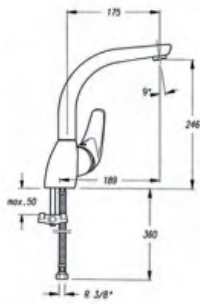

2222 "S"

Monomando para peluquerías o repisas sin equipo de ducha  
 Mixer tap for hairdressers or top deck without shower equipment

Cr 71,0 €

2206

Monomando vertical de Fregadero caño giratorio alto de 20 cm  
 Sink mixer with 20cm tube spout

Cr 93,3 €

2209

Monomando vertical de Fregadero caño giratorio, fundido de 22 cm  
 Sink mixer with cast 22cm spout

Cr 103,9 €

**2299**

Monomando vertical de Fregadero caño giratorio conformado  
High-rise Sink mixer with formed swivel spout

Cr 101,8 €

**2219**

Monomando vertical de Fregadero con ducha extraíble de 2 funciones  
Sink mixer with extensible spray double function shower

Cr 187,6 €  
CrM 238,5 €

**2236 CF Fast**

Monomando vertical de Fregadero con caño fundido giratorio con sistema de anclaje superior FAST  
Vertical sink mixer with cast swivel spout and FAST system upper anchoring

Cr 165,4 €  
CrM 205,6 €

**2217 CA**

Monomando mural de Fregadero, excéntricas 12,5 - 17,5 cm, caño giratorio alto, tubo de 30 cm  
Wall sink mixer high 30 cm tube spout

Cr 125,1 €

**2226 FAST**

Monomando vertical de Fregadero caño tubo giratorio con sistema de anclaje superior FAST  
Sink mixer with FAST fixing system