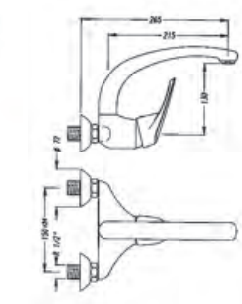

Cr 165,4 €  
CrM 205,6 €

**2217 CA**

Monomando mural de Fregadero, excéntricas 12,5 - 17,5 cm, caño giratorio alto, tubo de 30 cm  
Wall sink mixer high 30 cm tube spout

Cr 125,1 €

**2226 FAST**

Monomando vertical de Fregadero caño tubo giratorio con sistema de anclaje superior FAST  
Sink mixer with FAST fixing system

Cr 147,3 €

2207CSC

Monomando mural de Fregadero, excéntricas  
12'5 - 17'5 cm, caño giratorio fundido de 14 cm  
Wall sink mixer with low swivel and 14 cm cast spout

Cr 145,2€

2207 CB

Monomando mural de Fregadero, excéntricas 12,5 -  
17,5 cm, caño giratorio bajo, tubo de 30 cm  
Wall sink mixer with low swivel 30 cm spout

Cr 125,1 €

2207 CFS

Monomando mural de Fregadero, excéntricas  
12'5 - 17'5 cm, caño giratorio fundido alto de 30 cm  
Wall sink mixer with low swivel and  
30 cm cast spout

Cr 164,3 €

2217 CFA

Monomando mural de Fregadero, excéntricas 12'5 - 17'5  
cm, caño fundido alto de 26,5 cm  
Wall sink mixer with high swivel and 26,5 cm cast spout