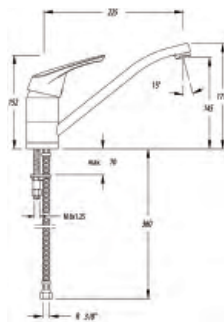

Cr 93,3 €

2209

Monomando vertical de Fregadero caño giratorio, fundido de 22 cm  
 Sink mixer with cast 22cm spout

Cr 103,9 €

**2299**

Monomando vertical de Fregadero caño giratorio conformado  
High-rise Sink mixer with formed swivel spout

Cr 101,8 €

**2219**

Monomando vertical de Fregadero con ducha extraíble de 2 funciones  
Sink mixer with extensible spray double function shower

Cr 187,6 €  
CrM 238,5 €

**2236 CF Fast**

Monomando vertical de Fregadero con caño fundido giratorio con sistema de anclaje superior FAST  
Vertical sink mixer with cast swivel spout and FAST system upper anchoring