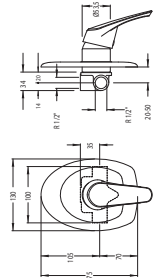

Cr 254,4 €

2232 "S"

Monomando Repisa  
 Bathtub Deck mounted tap

Cr 70,0 €

l/min

2215 "M"

Conjunto Baño-ducha empotrado  
 Built-in Bath and shower mixer with shower handset and spout

Cr 214,1 €

2215 "S"

Monomando Baño-ducha empotrado  
 Ref. EBD + K15 + 2200  
 Built-in Bath and shower mixer without shower handset and spout. Ref. EBD + K15 + 2200

Cr 145,2 €

EBD L/MIN	1 bar	3 bar	5 bar
1	14,4	24,5	31,7
2	13,1	22,0	28,7

Cr 113,4 €

ED	1 bar	3 bar	5 bar
	16,3	27,6	35,7

2222

Monomando para peluquerías o repisas con flexible de 1,5 m y duchita  
 Mixer tap for hairdressers or shelves with 1.5 m hose and shower head

Cr 144,2 €