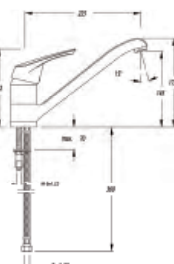

Cr 113,4 €

ED	1 bar	3 bar	5 bar
	16,3	27,6	35,7

2222

Monomando para peluquerías o repisas con flexible de 1,5 m y duchita  
 Mixer tap for hairdressers or shelves with 1.5 m hose and shower head

Cr 144,2 €

2222 "S"

Monomando para peluquerías o repisas sin equipo de ducha  
 Mixer tap for hairdressers or top deck without shower equipment

Cr 71,0 €

2206

Monomando vertical de Fregadero caño giratorio alto de 20 cm  
 Sink mixer with 20cm tube spout

Cr 93,3 €

2209

Monomando vertical de Fregadero caño giratorio, fundido de 22 cm  
 Sink mixer with cast 22cm spout

Cr 103,9 €

**2299**

Monomando vertical de Fregadero caño giratorio conformado  
High-rise Sink mixer with formed swivel spout

Cr 101,8 €

**2219**

Monomando vertical de Fregadero con ducha extraíble de 2 funciones  
Sink mixer with extensible spray double function shower

Cr 187,6 €  
CrM 238,5 €

**2236 CF Fast**

Monomando vertical de Fregadero con caño fundido giratorio con sistema de anclaje superior FAST  
Vertical sink mixer with cast swivel spout and FAST system upper anchoring