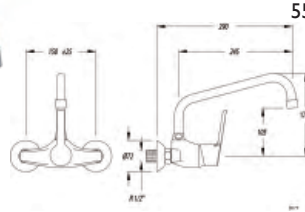

5522 "Y"

Monomando para peluquerías o repisas con flexible de 1,5 m y duchita  
Mixer tap for hairdressers or shelves with 1.5 m hose and shower head

Cr 125,1 €

5522 "Y" "S"

Monomando para peluquerías o repisas sin equipo de ducha  
Mixer tap for hairdressers or top deck without shower equipment

Cr 55,1 €

5507CSC "Y"

Monomando mural de Fregadero, excéntricas 12'5 - 17'5 cm, caño bajo de 14 cm  
Wall sink mixer with low swivel and cast spout 14 cm

Cr 106 €

5517 "Y" CA

Monomando mural de Fregadero, excéntricas de 12'5 - 17'5 cm, caño alto de 30 cm  
Wall sink mixer with high tube spout 30 cm