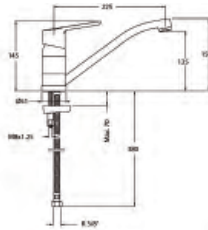

5510 "Y"	Monomando Lavabo con caño de tubo Wash Basin mixer with swan neck	Cr 59,4 €
5510 "Y" VA (1167)	Monomando Lavabo con caño de tubo con válvula automática 1 1/4" Ref. 1167 Wash Basin mixer with swan neck and pop up waste 1 1/4" (Ref. 1167)	Cr 76,3 €
5510 "Y" VA (9065)	Monomando Lavabo con caño de tubo con válvula automática 1 1/4" Ref. 9065 Wash Basin mixer with swan neck and pop up waste 1 1/4" (Ref. 9065)	Cr 66,8 €

5521 VA	Monomando Lavabo caño alto giratorio T28 con válvula automática 1 1/4" Ref. 1167 Wash basin with high swivel spout T28 and pop up waste 1 1/4" (Ref. 1167)	Cr 89 €
5521	Monomando Lavabo caño alto giratorio T28 con portacadenilla Wash basin with high swivel spout T28 with pop up chain holder	Cr 72,1 €

5509 "Y"

Monomando vertical de Fregadero caño giratorio, fundido de 22 cm  
Sink mixer with 22cm cast spout

Cr 93,3 €

5599 "Y"

Monomando vertical de Fregadero caño giratorio conformado  
High-rise Sink mixer with formed swivel spout