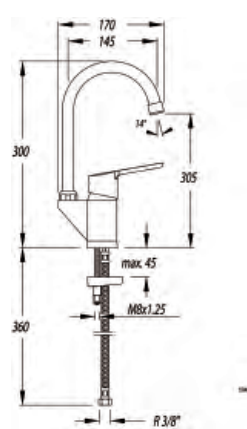

5509 "Y"

Monomando vertical de Fregadero caño giratorio, fundido de 22 cm  
Sink mixer with 22cm cast spout

Cr 93,3 €

5599 "Y"

Monomando vertical de Fregadero caño giratorio conformado  
High-rise Sink mixer with formed swivel spout

Cr 62,5 €

5526 "Y"

Monomando vertical de Fregadero con caño tubo T28 giratorio de 17 cm  
Sink mixer with swan neck T28 17cm spout

Cr 73,1 €

5506 "Y"

Monomando vertical de Fregadero con caño tubo giratorio de 20 cm  
Sink mixer with swan neck 20cm spout