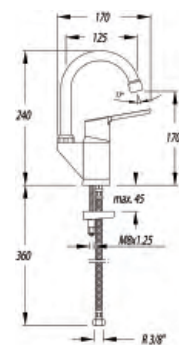

## AQUANOVA FLY

Mayo 2013  
May 2013

5501 "Y"	Monomando Lavabo Wash Basin mixer without pop-up waste 1 1/4"	Cr 45,6 €
5501 "Y" VA (9065)	Monomando Lavabo con válvula automática 1 1/4". Ref. 9065. Wash Basin mixer with pop-up waste 1 1/4" (Ref. 9065)	Cr 53 €
5501 "Y" VA (1167)	Monomando Lavabo con válvula automática 1 1/4". Ref. 1167 Wash Basin mixer with pop-up waste 1 1/4" (Ref. 1167)	Cr 62,5 €
5502 S3 "Y"	Monomando de lavabo con sistema "S3" de apertura en agua fría. Sin válvula automática 1 1/4" Wash basin mixer with S3 system, opening at cold water. Without pop-up waste 1 1/4"	Cr 47,7 €
5502 S3 "Y" VA (9065)	Monomando Lavabo con válvula automática 1 1/4". Ref. 9065. Con válvula automática 1 1/4" Wash Basin mixer with pop-up waste 1 1/4" (Ref. 9065)	Cr 55,1 €
5502 S3 "Y" VA (1167)	Monomando Lavabo con válvula automática 1 1/4". Ref. 1167. Con válvula automática 1 1/4" Wash Basin mixer with pop-up waste 1 1/4" (Ref. 1167)	Cr 64,6 €

5510 "Y"	Monomando Lavabo con caño de tubo Wash Basin mixer with swan neck	Cr 59,4 €
5510 "Y" VA (1167)	Monomando Lavabo con caño de tubo con válvula automática 1 1/4" Ref. 1167 Wash Basin mixer with swan neck and pop up waste 1 1/4" (Ref. 1167)	Cr 76,3 €
5510 "Y" VA (9065)	Monomando Lavabo con caño de tubo con válvula automática 1 1/4" Ref. 9065 Wash Basin mixer with swan neck and pop up waste 1 1/4" (Ref. 9065)	Cr 66,8 €