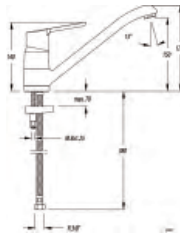

5509 "Y"

Monomando vertical de Fregadero caño giratorio, fundido de 22 cm
Sink mixer with 22cm cast spout

Cr 93,3 €