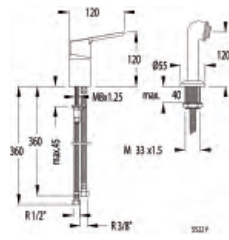

5509 "Y"

Monomando vertical de Fregadero caño giratorio, fundido de 22 cm  
Sink mixer with 22cm cast spout

Cr 93,3 €

5599 "Y"

Monomando vertical de Fregadero caño giratorio conformado  
High-rise Sink mixer with formed swivel spout

Cr 62,5 €

5526 "Y"

Monomando vertical de Fregadero con caño tubo T28 giratorio de 17 cm  
Sink mixer with swan neck T28 17cm spout

Cr 73,1 €

5506 "Y"

Monomando vertical de Fregadero con caño tubo giratorio de 20 cm  
Sink mixer with swan neck 20cm spout

Cr 60,4 €

5566 "Y"

Fregadero Gran Cocina. Duchita metálica con 2 jets de salida  
Ref: CT466 + 5506 "Y" s/c + 9568  
Sink mixer Great Kitchen set with 2 exit jets Ref: CT466 + 5506 "Y"  
s/c + 9568

Cr 265 €