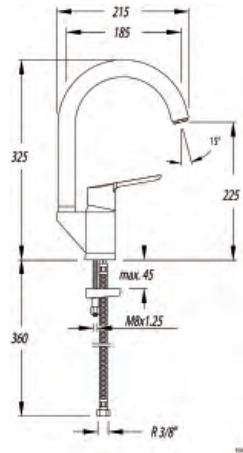

5509 "Y"

Monomando vertical de Fregadero caño giratorio, fundido de 22 cm  
Sink mixer with 22cm cast spout

Cr 93,3 €

5599 "Y"

Monomando vertical de Fregadero caño giratorio conformado  
High-rise Sink mixer with formed swivel spout

Cr 62,5 €

5526 "Y"

Monomando vertical de Fregadero con caño tubo T28 giratorio de 17 cm  
Sink mixer with swan neck T28 17cm spout

Cr 73,1 €

5506 "Y"

Monomando vertical de Fregadero con caño tubo giratorio de 20 cm  
Sink mixer with swan neck 20cm spout