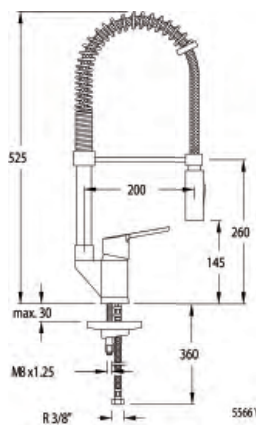

5566 "Y"

Fregadero Gran Cocina. Duchita metálica con 2 jets de salida
Ref: CT466 + 5506 "Y" s/c + 9568
Sink mixer Great Kitchen set with 2 exit jets Ref: CT466 + 5506 "Y"
s/c + 9568

Cr 265 €