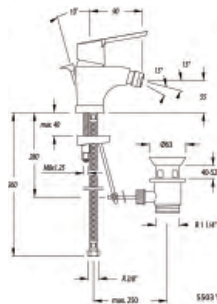

## AQUANOVA FLY

Mayo 2013  
May 2013

5501 "Y"	Monomando Lavabo Wash Basin mixer without pop-up waste 1 1/4"	Cr 45,6 €
5501 "Y" VA (9065)	Monomando Lavabo con válvula automática 1 1/4". Ref. 9065. Wash Basin mixer with pop-up waste 1 1/4" (Ref. 9065)	Cr 53 €
5501 "Y" VA (1167)	Monomando Lavabo con válvula automática 1 1/4". Ref. 1167 Wash Basin mixer with pop-up waste 1 1/4" (Ref. 1167)	Cr 62,5 €
5502 S3 "Y"	Monomando de lavabo con sistema "S3" de apertura en agua fría. Sin válvula automática 1 1/4" Wash basin mixer with S3 system, opening at cold water. Without pop-up waste 1 1/4"	Cr 47,7 €
5502 S3 "Y" VA (9065)	Monomando Lavabo con válvula automática 1 1/4". Ref. 9065. Con válvula automática 1 1/4" Wash Basin mixer with pop-up waste 1 1/4" (Ref. 9065)	Cr 55,1 €
5502 S3 "Y" VA (1167)	Monomando Lavabo con válvula automática 1 1/4". Ref. 1167. Con válvula automática 1 1/4" Wash Basin mixer with pop-up waste 1 1/4" (Ref. 1167)	Cr 64,6 €

5503 "Y"	Monomando Bidé Bidet mixer without pop-up waste 1 1/4"	Cr 46,6 €
5503 "Y" VA (9065)	Monomando Bidé con válvula automática 1 1/4" Ref. 9065 Bidet mixer with pop-up waste 1 1/4" (Ref. 9065)	Cr 54,1 €
5503 "Y" VA (1167)	Monomando Bidé con válvula automática 1 1/4" Ref. 1167 Bidet mixer with pop-up waste 1 1/4" (Ref. 1167)	Cr 63,6 €

5510 "Y"	Monomando Lavabo con caño de tubo Wash Basin mixer with swan neck	Cr 59,4 €
5510 "Y" VA (1167)	Monomando Lavabo con caño de tubo con válvula automática 1 1/4" Ref. 1167 Wash Basin mixer with swan neck and pop up waste 1 1/4" (Ref. 1167)	Cr 76,3 €
5510 "Y" VA (9065)	Monomando Lavabo con caño de tubo con válvula automática 1 1/4" Ref. 9065 Wash Basin mixer with swan neck and pop up waste 1 1/4" (Ref. 9065)	Cr 66,8 €