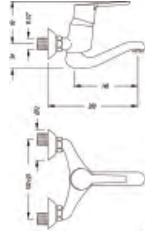

5522 "Y"

Monomando para peluquerías o repisas con flexible de 1,5 m y duchita  
Mixer tap for hairdressers or shelves with 1.5 m hose and shower head

Cr 125,1 €

5522 "Y" "S"

Monomando para peluquerías o repisas sin equipo de ducha  
Mixer tap for hairdressers or top deck without shower equipment

Cr 55,1 €

5507CSC "Y"

Monomando mural de Fregadero, excéntricas 12'5 - 17'5 cm, caño bajo de 14 cm  
Wall sink mixer with low swivel and cast spout 14 cm

Cr 106 €

5517 "Y" CA

Monomando mural de Fregadero, excéntricas de 12'5 - 17'5 cm, caño alto de 30 cm  
Wall sink mixer with high tube spout 30 cm