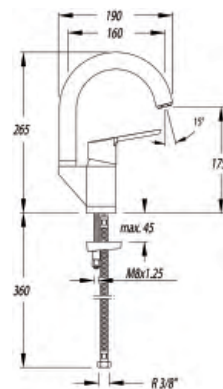

5521 VA	Monomando Lavabo caño alto giratorio T28 con válvula automática 1 1/4" Ref. 1167 Wash basin with high swivel spout T28 and pop up waste 1 1/4" (Ref. 1167)	Cr 89 €
5521	Monomando Lavabo caño alto giratorio T28 con portacadenilla Wash basin with high swivel spout T28 with pop up chain holder	Cr 72,1 €