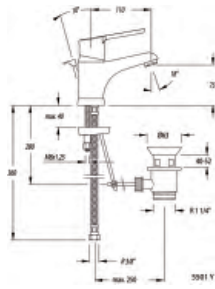

## AQUANOVA FLY

Mayo 2013  
May 2013

5501 "Y"	Monomando Lavabo Wash Basin mixer without pop-up waste 1 1/4"	Cr 45,6 €
5501 "Y" VA (9065)	Monomando Lavabo con válvula automática 1 1/4". Ref. 9065. Wash Basin mixer with pop-up waste 1 1/4" (Ref. 9065)	Cr 53 €
5501 "Y" VA (1167)	Monomando Lavabo con válvula automática 1 1/4". Ref. 1167 Wash Basin mixer with pop-up waste 1 1/4" (Ref. 1167)	Cr 62,5 €
5502 S3 "Y"	Monomando de lavabo con sistema "S3" de apertura en agua fría. Sin válvula automática 1 1/4" Wash basin mixer with S3 system, opening at cold water. Without pop-up waste 1 1/4"	Cr 47,7 €
5502 S3 "Y" VA (9065)	Monomando Lavabo con válvula automática 1 1/4". Ref. 9065. Con válvula automática 1 1/4" Wash Basin mixer with pop-up waste 1 1/4" (Ref. 9065)	Cr 55,1 €
5502 S3 "Y" VA (1167)	Monomando Lavabo con válvula automática 1 1/4". Ref. 1167. Con válvula automática 1 1/4" Wash Basin mixer with pop-up waste 1 1/4" (Ref. 1167)	Cr 64,6 €

5503 "Y"	Monomando Bidé Bidet mixer without pop-up waste 1 1/4"	Cr 46,6 €
5503 "Y" VA (9065)	Monomando Bidé con válvula automática 1 1/4" Ref. 9065 Bidet mixer with pop-up waste 1 1/4" (Ref. 9065)	Cr 54,1 €
5503 "Y" VA (1167)	Monomando Bidé con válvula automática 1 1/4" Ref. 1167 Bidet mixer with pop-up waste 1 1/4" (Ref. 1167)	Cr 63,6 €

5510 "Y"	Monomando Lavabo con caño de tubo Wash Basin mixer with swan neck	Cr 59,4 €
5510 "Y" VA (1167)	Monomando Lavabo con caño de tubo con válvula automática 1 1/4" Ref. 1167 Wash Basin mixer with swan neck and pop up waste 1 1/4" (Ref. 1167)	Cr 76,3 €
5510 "Y" VA (9065)	Monomando Lavabo con caño de tubo con válvula automática 1 1/4" Ref. 9065 Wash Basin mixer with swan neck and pop up waste 1 1/4" (Ref. 9065)	Cr 66,8 €