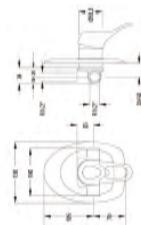

Cr 81,6 €

**8810 CF****Monomando Lavabo giratorio**  
Wash Basin mixer with swivel cast spout and  
without pop-up waste 1<sup>1/4"</sup>Cr 149,5 €  
B 173,8 €**8810 CFVA****Grupo Lavabo con válvula automática 1<sup>1/4"</sup> Ref. 1167**  
Wash Basin Set, deck mounted with pop-up waste  
1<sup>1/4"</sup> Ref. 1167Cr 165,4 €  
B 195,0 € \***8815 "M"****Conjunto Baño-ducha empotrado. Ref. 8815 S + 720**  
+ 168 + Zenital Excel  
Built-in Bath and shower mixer with shower handset  
and spout. Ref. 8815 S + 720 + Zenital Excel + 168

Cr 222,6 €

**8815 "S"****Monomando Baño-ducha empotrado**  
Built-in Bath and shower mixer without shower handset  
and spout. Ref. EBD + K15 + 8800

Cr 153,7 €

**8818 "M"****Conjunto Ducha empotrado. Ref. 8818 S + 720 +**  
Zenital Excel  
Built-in Shower mixer with shower handset. Ref. 8818  
S + 720+ Zenital Excel

Cr 157,9 €

**8818 "S"****Monomando Ducha empotrado**  
Built-in Shower mixer without shower handset.  
Ref. ED + K18 + 8800

Cr 120,8 €

		8808 "L"	Monomando Ducha excéntricas de 12'5 - 17'5 cm, equipo de ducha. Lotus cromo. Shower mixer with shower kit New. Excentric 12,5-17,5 cm Lotus Chrome	Cr 153,7 €
		8808 "M"	Monomando Ducha con equipo de ducha Massage Excel. Cromo. Shower mixer with massage shower kit Excel Chrome.	Cr 161,1 € B 198,2 € *
		8808 "S"	Monomando Ducha básico, sin equipo de ducha Shower mixer without shower kit.	Cr 129,3 € B 155,8 € *

		8805 "L"	Monomando Baño-ducha, excéntricas de 12'5-17'5 cm, equipo de ducha Lotus cromo Bath and shower mixer with shower kit New. Excentric 12,5-17,5 cm Lotus chrome	Cr 176,0 €
		8805 "M"	Monomando Baño-ducha, con equipo de ducha Massage Excel, Cromo Bath and shower mixer with massage shower kit Excel Chrome	Cr 183,4 € B 224,7 € *
		8805 "S"	Monomando Ducha básico, sin equipo de ducha Shower mixer without shower kit.	Cr 151,6 € B 182,3 € *