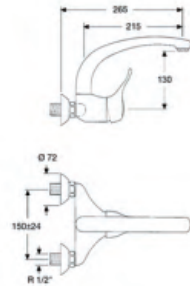

		8826 Fast	Monomando vertical de Fregadero caño tubo giratorio con sistema de anclaje superior FAST Sink mixer with FAST fixing system	Cr 165,4 €
---	---	-----------	--	------------

		8819	Monomando vertical de Fregadero con ducha extraíble de 2 funciones Sink mixer with extensible spray shower	Cr 223,7 € B 248,0 €
---	---	------	---	-------------------------

## AQUASOL LUX

8836 CF Fast

Monomando vertical de Fregadero con caño fundido giratorio con sistema de anclaje superior FAST  
Vertical sink mixer with cast swivel spout and FAST system upper anchoring. Aerator

Cr 177,0 €

8807 CFS

Monomando mural de Fregadero, excéntricas 12'5 - 17'5 cm, caño giratorio fundido de 30 cm.  
Wall sink mixer with low swivel and cast spout 30 cm.

Cr 177,0 €

8817 CFA

Monomando mural de Fregadero, excéntricas 12'5 - 17'5 cm, caño fundido alto de 26,5 cm  
Wall sink mixer with high swivel and cast spout 26,5 cm