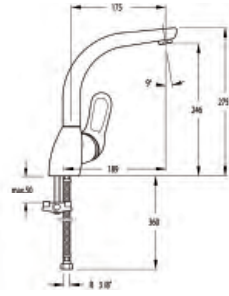

AQUASOL LUX

8836 CF Fast

Monomando vertical de Fregadero con caño fundido giratorio con sistema de anclaje superior FAST
Vertical sink mixer with cast swivel spout and FAST system upper anchoring. Aerator

Cr 177,0 €