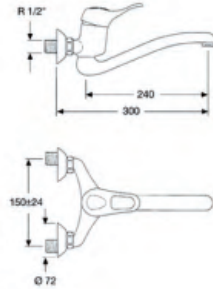

		8826 Fast	Monomando vertical de Fregadero caño tubo giratorio con sistema de anclaje superior FAST Sink mixer with FAST fixing system	Cr 165,4 €
---	---	-----------	--	------------

		8819	Monomando vertical de Fregadero con ducha extraíble de 2 funciones Sink mixer with extensible spray shower	Cr 223,7 € B 248,0 €
---	---	------	---	-------------------------

Cr 177,0 €

8807 CFS

Monomando mural de Fregadero, excéntricas 12'5 - 17'5 cm, caño giratorio fundido de 30 cm.  
Wall sink mixer with low swivel and cast spout 30 cm.

Cr 177,0 €

8817 CFA

Monomando mural de Fregadero, excéntricas 12'5 - 17'5 cm, caño fundido alto de 26,5 cm  
Wall sink mixer with high swivel and cast spout 26,5 cm