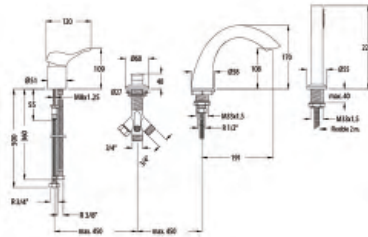

**AQUASOL LUX****8801****Monomando Lavabo**  
Wash Basin mixer without pop-up waste 1<sup>1/4"</sup>Cr 113,4 €  
B 135,7 € \***8801 VA****Monomando Lavabo con válvula automática 1<sup>1/4"</sup> ref. 1167**  
Wash Basin mixer with pop-up waste 1<sup>1/4"</sup> (Ref. 1167)Cr 129,3 €  
B 157,9 € \***8803****Monomando Bidé. Aireador**  
Bidet mixer without pop-up waste 1<sup>1/4"</sup>Cr 113,4 €  
B 135,7 € \***8803 VA****Monomando Bidé con válvula automática 1<sup>1/4"</sup> ref. 1167**  
Bidet mixer with pop-up waste 1<sup>1/4"</sup> (Ref. 1167)Cr 129,3 €  
B 157,9 € \***8833 "M"****Conjunto Baño Repisa Aquasol Lux. Ref. 8832**  
"S" + 164 + 1009 + 9989 + 5841  
Aquasol Lux Bath set on deck Ref. 8832 "S" +  
164 + 1009 + 9989 + 5841

Cr 461,1 €

**8833 "SB"****Conjunto Baño Repisa Aquasol Lux sin caño Ref.**  
8832 "S" + 1009 + 9989 + 5841  
Aquasol Lux Bath set on deck without spout Ref.  
8832 "S" + 1009 + 9989 + 5841

Cr 266,1 €

**8832 "S"****Monomando Repisa Aquasol Lux**  
Aquasol Lux valve set on deck only

Cr 81,6 €

**8810 CF****Monomando Lavabo giratorio**  
Wash Basin mixer with swivel cast spout and  
without pop-up waste 1<sup>1/4"</sup>Cr 149,5 €  
B 173,8 €**8810 CFVA****Grupo Lavabo con válvula automática 1<sup>1/4"</sup> Ref. 1167**  
Wash Basin Set, deck mounted with pop-up waste  
1<sup>1/4"</sup> Ref. 1167Cr 165,4 €  
B 195,0 € \***8815 "M"****Conjunto Baño-ducha empotrado. Ref. 8815 S + 720**  
+ 168 + Zenital Excel  
Built-in Bath and shower mixer with shower handset  
and spout. Ref. 8815 S + 720 + Zenital Excel + 168