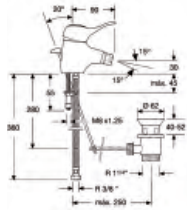

**AQUASOL LUX****8801****Monomando Lavabo**  
Wash Basin mixer without pop-up waste 1<sup>1/4"</sup>Cr 113,4 €  
B 135,7 € \***8801 VA****Monomando Lavabo con válvula automática 1<sup>1/4"</sup> ref. 1167**  
Wash Basin mixer with pop-up waste 1<sup>1/4"</sup> (Ref. 1167)Cr 129,3 €  
B 157,9 € \***8803****Monomando Bidé. Aireador**  
Bidet mixer without pop-up waste 1<sup>1/4"</sup>Cr 113,4 €  
B 135,7 € \***8803 VA****Monomando Bidé con válvula automática 1<sup>1/4"</sup> ref. 1167**  
Bidet mixer with pop-up waste 1<sup>1/4"</sup> (Ref. 1167)Cr 129,3 €  
B 157,9 € \***8833 "M"****Conjunto Baño Repisa Aquasol Lux. Ref. 8832**  
"S" + 164 + 1009 + 9989 + 5841  
Aquasol Lux Bath set on deck Ref. 8832 "S" +  
164 + 1009 + 9989 + 5841

Cr 461,1 €

**8833 "SB"****Conjunto Baño Repisa Aquasol Lux sin caño Ref.**  
8832 "S" + 1009 + 9989 + 5841  
Aquasol Lux Bath set on deck without spout Ref.  
8832 "S" + 1009 + 9989 + 5841

Cr 266,1 €

**8832 "S"****Monomando Repisa Aquasol Lux**  
Aquasol Lux valve set on deck only

Cr 81,6 €

**8810 CF****Monomando Lavabo giratorio**  
Wash Basin mixer with swivel cast spout and  
without pop-up waste 1<sup>1/4"</sup>Cr 149,5 €  
B 173,8 €**8810 CFVA****Grupo Lavabo con válvula automática 1<sup>1/4"</sup> Ref. 1167**  
Wash Basin Set, deck mounted with pop-up waste  
1<sup>1/4"</sup> Ref. 1167Cr 165,4 €  
B 195,0 € \***8815 "M"****Conjunto Baño-ducha empotrado. Ref. 8815 S + 720**  
+ 168 + Zenital Excel  
Built-in Bath and shower mixer with shower handset  
and spout. Ref. 8815 S + 720 + Zenital Excel + 168