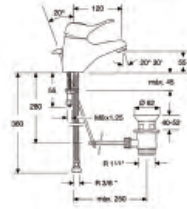

**AQUASOL LUX****8801****Monomando Lavabo**  
Wash Basin mixer without pop-up waste 1<sup>1/4"</sup>Cr 113,4 €  
B 135,7 € \***8801 VA****Monomando Lavabo con válvula automática 1<sup>1/4"</sup> ref. 1167**  
Wash Basin mixer with pop-up waste 1<sup>1/4"</sup> (Ref. 1167)Cr 129,3 €  
B 157,9 € \***8803****Monomando Bidé. Aireador**  
Bidet mixer without pop-up waste 1<sup>1/4"</sup>Cr 113,4 €  
B 135,7 € \***8803 VA****Monomando Bidé con válvula automática 1<sup>1/4"</sup> ref. 1167**  
Bidet mixer with pop-up waste 1<sup>1/4"</sup> (Ref. 1167)Cr 129,3 €  
B 157,9 € \***8833 "M"****Conjunto Baño Repisa Aquasol Lux. Ref. 8832**  
"S" + 164 + 1009 + 9989 + 5841  
Aquasol Lux Bath set on deck Ref. 8832 "S" +  
164 + 1009 + 9989 + 5841

Cr 461,1 €

**8833 "SB"****Conjunto Baño Repisa Aquasol Lux sin caño Ref.**  
8832 "S" + 1009 + 9989 + 5841  
Aquasol Lux Bath set on deck without spout Ref.  
8832 "S" + 1009 + 9989 + 5841

Cr 266,1 €

**8832 "S"****Monomando Repisa Aquasol Lux**  
Aquasol Lux valve set on deck only

Cr 81,6 €

**8810 CF****Monomando Lavabo giratorio**  
Wash Basin mixer with swivel cast spout and  
without pop-up waste 1<sup>1/4"</sup>Cr 149,5 €  
B 173,8 €**8810 CFVA****Grupo Lavabo con válvula automática 1<sup>1/4"</sup> Ref. 1167**  
Wash Basin Set, deck mounted with pop-up waste  
1<sup>1/4"</sup> Ref. 1167Cr 165,4 €  
B 195,0 € \***8815 "M"****Conjunto Baño-ducha empotrado. Ref. 8815 S + 720**  
+ 168 + Zenital Excel  
Built-in Bath and shower mixer with shower handset  
and spout. Ref. 8815 S + 720 + Zenital Excel + 168