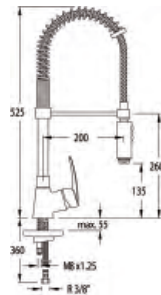

Cr 182,3 €

2415 "S"

Monomando Baño-ducha empotrado
Built-in Bath and shower mixer without shower handset and spout

Cr 127,2 €

EBDN-2 l/min	1 bar	3 bar	5 bar
	1	14,7	24,9
	2	13,6	23,1

2466

Fregadero Gran Cocina. Duchita metálica con 2 jets de salida
Ref: CT466 + 2406 s/c + 9566
Sink mixer Great Kitchen set Ref: CT466 + 2406 s/c + 9566

Cr 330,7 €

2467

Fregadero Gran Cocina con caño y duchita metálica con 2 jets de salida. Ref: CT467 + 2406 s/c + 9566
Sink mixer Great Kitchen set Ref: CT467 + 2406 s/c + 9566

Cr 455,8 €

2406

Monomando vertical de Fregadero caño giratorio alto de 20 cm
Sink mixer with high tube spout

Cr 119,8 €

2406 CFM

Monomando vertical de Fregadero caño tubo giratorio con sistema de anclaje superior FAST
Sink mixer with FAST fixing system

Cr 130,4 €

		<p>2499</p>	<p>Monomando vertical de Fregadero caño giratorio conformado High-rise Sink mixer with formed swivel spout</p>	<p>Cr 72,1 €</p>
		<p>2409</p>	<p>Monomando vertical de Fregadero caño giratorio, fundido de 22 cm Sink mixer with cast spout</p>	<p>Cr 99,6 € CrM 131,4 €</p>
		<p>2417</p>	<p>Monomando mural de Fregadero, caño giratorio alto, tubo de 30 cm Wall sink mixer with high tube 30 cm spout</p>	<p>Cr 92,2 €</p>
		<p>2407 CB</p>	<p>Monomando mural de Fregadero, excéntricas 12,5 - 17,5 cm, caño giratorio bajo, tubo de 30 cm Wall sink mixer with low swivel 30 cm spout</p>	<p>Cr 121,9 €</p>
		<p>2419</p>	<p>Monomando vertical de Fregadero con ducha extraíble de 2 funciones Sink mixer with extensible spray shower</p>	<p>Cr 187,6 €</p>