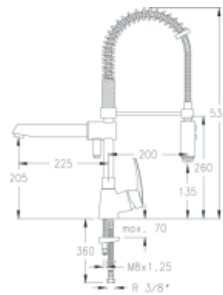

Cr 88,0 €

EDN-2 l/min	1 bar	3 bar	5 bar
	17,7	30,1	38,7

2415

Conjunto Baño-ducha empotrado
Ref. 2415 S + 710 + 711 + 168
Built-in Bath and shower mixer with shower handset and spout.
Ref. 2415 S + 710 + 711 + 168

Cr 182,3 €

2415 "S"

Monomando Baño-ducha empotrado
Built-in Bath and shower mixer without shower handset and spout

Cr 127,2 €

EBDN-2 l/min	1 bar	3 bar	5 bar
	1	14,7	24,9
	2	13,6	23,1

2466

Fregadero Gran Cocina. Duchita metálica con 2 jets de salida
Ref: CT466 + 2406 s/c + 9566
Sink mixer Great Kitchen set Ref: CT466 + 2406 s/c + 9566

Cr 330,7 €

2467

Fregadero Gran Cocina con caño y duchita metálica con 2 jets de salida. Ref: CT467 + 2406 s/c + 9566
Sink mixer Great Kitchen set Ref: CT467 + 2406 s/c + 9566

Cr 455,8 €

2406

Monomando vertical de Fregadero caño giratorio alto de 20 cm
Sink mixer with high tube spout

Cr 119,8 €

2406 CFM

Monomando vertical de Fregadero caño tubo giratorio con sistema de anclaje superior FAST
Sink mixer with FAST fixing system

Cr 130,4 €

		<p>2499</p>	<p>Monomando vertical de Fregadero caño giratorio conformado High-rise Sink mixer with formed swivel spout</p>	<p>Cr 72,1 €</p>
		<p>2409</p>	<p>Monomando vertical de Fregadero caño giratorio, fundido de 22 cm Sink mixer with cast spout</p>	<p>Cr 99,6 € CrM 131,4 €</p>
		<p>2417</p>	<p>Monomando mural de Fregadero, caño giratorio alto, tubo de 30 cm Wall sink mixer with high tube 30 cm spout</p>	<p>Cr 92,2 €</p>
		<p>2407 CB</p>	<p>Monomando mural de Fregadero, excéntricas 12,5 - 17,5 cm, caño giratorio bajo, tubo de 30 cm Wall sink mixer with low swivel 30 cm spout</p>	<p>Cr 121,9 €</p>
		<p>2419</p>	<p>Monomando vertical de Fregadero con ducha extraíble de 2 funciones Sink mixer with extensible spray shower</p>	<p>Cr 187,6 €</p>