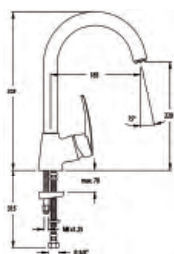

Cr 88,0 €

EDN-2 l/min	1 bar	3 bar	5 bar
	17,7	30,1	38,7

2415

Conjunto Baño-ducha empotrado
Ref. 2415 S + 710 + 711 + 168
Built-in Bath and shower mixer with shower handset and spout.
Ref. 2415 S + 710 + 711 + 168

Cr 182,3 €

2415 "S"

Monomando Baño-ducha empotrado
Built-in Bath and shower mixer without shower handset and spout

Cr 127,2 €

EBDN-2 l/min	1 bar	3 bar	5 bar
	1	14,7	24,9
	2	13,6	23,1

2466

Fregadero Gran Cocina. Duchita metálica con 2 jets de salida
Ref: CT466 + 2406 s/c + 9566
Sink mixer Great Kitchen set Ref: CT466 + 2406 s/c + 9566

Cr 330,7 €

2467

Fregadero Gran Cocina con caño y duchita metálica con 2 jets de salida. Ref: CT467 + 2406 s/c + 9566
Sink mixer Great Kitchen set Ref: CT467 + 2406 s/c + 9566

Cr 455,8 €

2406

Monomando vertical de Fregadero caño giratorio alto de 20 cm
Sink mixer with high tube spout

Cr 119,8 €

2406 CFM

Monomando vertical de Fregadero caño tubo giratorio con sistema de anclaje superior FAST
Sink mixer with FAST fixing system

Cr 130,4 €

		<p>2499</p>	<p>Monomando vertical de Fregadero caño giratorio conformado High-rise Sink mixer with formed swivel spout</p>	<p>Cr 72,1 €</p>
		<p>2409</p>	<p>Monomando vertical de Fregadero caño giratorio, fundido de 22 cm Sink mixer with cast spout</p>	<p>Cr 99,6 € CrM 131,4 €</p>
		<p>2417</p>	<p>Monomando mural de Fregadero, caño giratorio alto, tubo de 30 cm Wall sink mixer with high tube 30 cm spout</p>	<p>Cr 92,2 €</p>
		<p>2407 CB</p>	<p>Monomando mural de Fregadero, excéntricas 12,5 - 17,5 cm, caño giratorio bajo, tubo de 30 cm Wall sink mixer with low swivel 30 cm spout</p>	<p>Cr 121,9 €</p>
		<p>2419</p>	<p>Monomando vertical de Fregadero con ducha extraíble de 2 funciones Sink mixer with extensible spray shower</p>	<p>Cr 187,6 €</p>