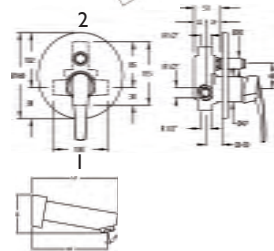

Cr 88,0 €

EDN-2 l/min	1 bar	3 bar	5 bar
	17,7	30,1	38,7

2415

Conjunto Baño-ducha empotrado
Ref. 2415 S + 710 + 711 + 168
Built-in Bath and shower mixer with shower handset and spout.
Ref. 2415 S + 710 + 711 + 168

Cr 182,3 €

2415 "S"

Monomando Baño-ducha empotrado
Built-in Bath and shower mixer without shower handset and spout

Cr 127,2 €

EBDN-2 l/min	1 bar	3 bar	5 bar
	1	14,7	24,9
	2	13,6	23,1

2466

Fregadero Gran Cocina. Duchita metálica con 2 jets de salida
Ref: CT466 + 2406 s/c + 9566
Sink mixer Great Kitchen set Ref: CT466 + 2406 s/c + 9566