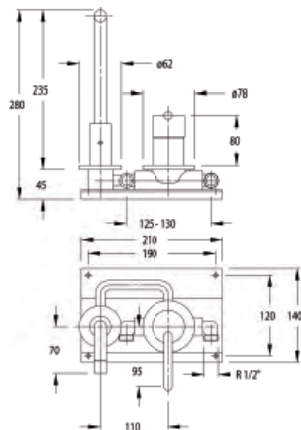

3720

Monomando Lavabo de empotrar
Built-in Wash basin mixer

Cr 258,6 €