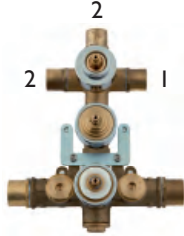

3 vías/ 3 ways