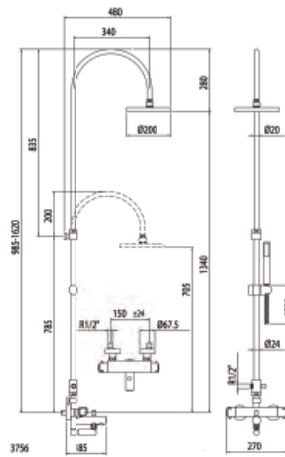

Cr 288,3 €

3756 "O"

Conjunto Gran Baño-Ducha telescópica Termodisea con rociador Odisea de 200 mm. Anticalcáreo. Ref: 3736 "S" + DO130 + IDC + CDOL + RO200 + 3713 + 2470 C  
Termodisea Great adjustable Bath & Shower and Odisea spray shower handset Antiscale device. Ref: 3736 "S" + DO130 + IDC + CDOL + RO200 + 3713 + 2470 C