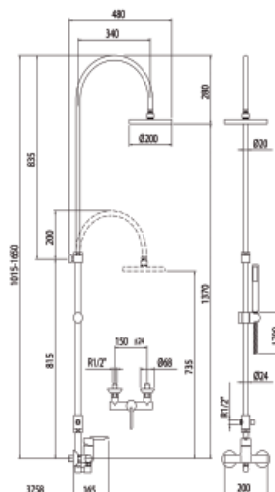

3758 "O"

Conjunto Gran Ducha telescópica Odisea Plus con rociador Odisea de 200 mm. Anticalcáreo.
Ref: 3728 "S" + DO130 + IDC + CDO + RO200 + 3713 + 2470 C
Odisea Great adjustable Shower and Odisea spray shower head Antiscale device.
Ref: 3728 "S" + DO130 + IDC + CDO + RO200 + 3713 + 2470 C

Cr 550,1 €