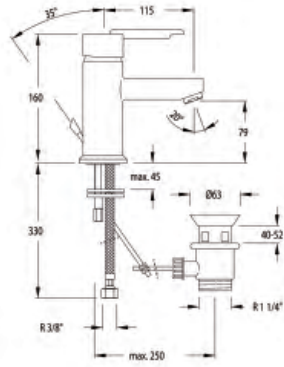

**ODISEA PLUS**

3721

Monomando Lavabo  
Wash Basin mixer

Cr 86,9 €

3721 VA

Monomando Lavabo con válvula automática 1 1/4" Ref.1167  
Wash Basin mixer with pop-up waste 1 1/4" Ref.1167

Cr 106,0 €

3722