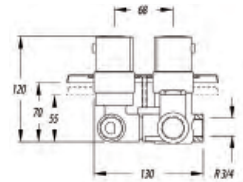

ETI

Empotrado Termostático con inversor 2 vías para Termodisea, Termomithos, Termoarola y Termodrako
Thermostatic concealed with diverter 2 ways for Termodisea, Termomithos, Termoarola and Termodrako

243,8 €

3782

Placa + volante para 3787
Plate + handles for 3787

Cr 135,7 €

ETI l/min	CARTUCHO STANDARD 1700 T			CARTUCHO GRAN CAUDAL 1700 TE (OPCIONAL)		
	1 bar	3 bar	5 bar	1 bar	3 bar	5 bar
1	11,1	19,1	24,6	12,8	21,7	27,8