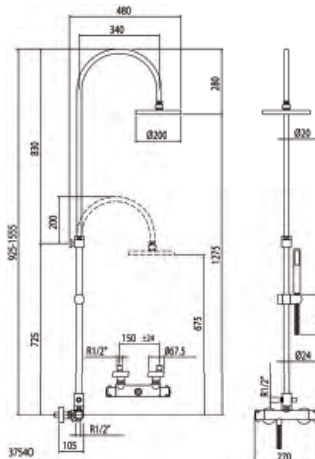

3754 "O"

Conjunto Gran Ducha telescópica Termodisea con rociador Odisea de 200 mm Anticalcáreo.
Ref: 3712 + DO130 + RO200 + 3713 +2470 C
Termodisea Great adjustable Shower and Odisea spray shower handset Antiscale device. Ref: 3712 + DO130 +RO200 + 3713 + 2470C

Cr 567,1 €

3712

Ducha Termostática con inversor integrado en el mando de caudal, para Ref. 3754
Thermostatic Shower with integrated diverter in flow rate handle, for Ref. 3754

Cr 243,8 €