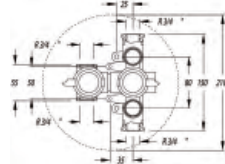

3787 "S"

Termostático de Ducha encastrado con inversor incorporado en maneta de caudal (2vías)
Ref. ETI + 3751 + 3753 + K87
Concealed Thermostic shower valve with flow rate handle diverter (2 ways)
Ref. ETI + 3751 + 3753 + K87

Cr 379,5 €

Compuesto por:
Composed by:

2 vías/ 2 ways