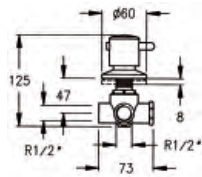

3737

Llave de 3 salidas
3 outlets diverter

Cr **149,0 €**

3707 1/2"

Llave de paso de 1/2"
Stopcock valve 1/2"

Cr **55,1 €**

3707 3/4"

Llave de paso de 3/4"
Stopcock valve 3/4"

Cr **67,8 €**