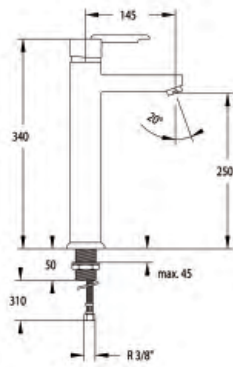

3722

Monomando Lavabo alto
Wash Basin mixer tall

Cr 151,6 €