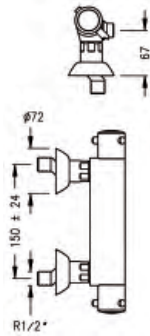

3734 "O"

Mezclador termostático de Ducha, completo
Thermostatic shower Mixer. Complete set

Cr 315,9 €

3734 "S"

Mezclador termostático de Ducha, sin equipo de ducha
Thermostatic shower Mixer, without shower set

Cr 288,3 €