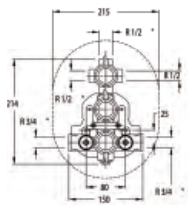

3727 "S"

Termostático de Ducha encastrado con inversor 3 vías incorporado.
Ref. ETDI + 3751 + 3752 + 3753 + K23
Concealed Thermostic shower valve with 3 ways diverter
Ref. ETDI + 3751 + 3752 + 3753 + K23

Cr 508,8 €

Compuesto por:
Composed by: