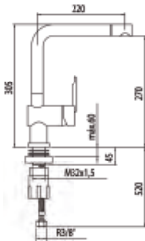

Cr 106,0 €

**ACCESORIOS/ACCESSORIES**

**ODISEA PLUS**

3719

Monomando vertical de fregadero con ducha extraíble  
Sink mixer with extensible shower

Cr 245,9 €

3729

Monomando vertical de fregadero caño giratorio  
Sink mixer with swivel spout