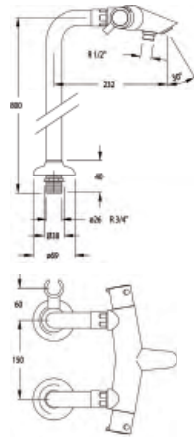

3735 "O"

Mezclador termostático de Baño-ducha sobre columnas de 800 mm, completo.
Ref: 3739 "S" + 1370 + 3713 + 2470C + 3517
Thermostatic Bath & Shower mixer over 800 mms high pillars.
Complete set.
Ref: 3739 "S" + 1370 + 3713 + 2470C + 3517

Cr **839,5 €**

3735 "S"

Mezclador termostático de Baño-ducha sobre columnas de 800 mm, sin equipo de ducha.
Ref: 3739 "S" + 1370 + 3517
Thermostatic Bath & Shower mixer over 800 mms high pillars, w/out set.
Ref: 3739 "S" + 1370 + 3517

Cr **812,0 €**