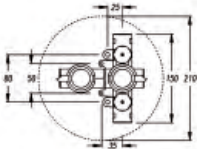

3724 "S"

Termostático de Ducha encastrado.
Ref. ETD + 3751 + 3752 + K24
Concealed Thermostic shower valve. Ref. ETD + 3751 + 3752 + K24

Cr 330,7 €

Compuesto por:
Composed by:

1 vía/ 1 way