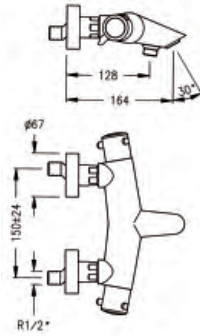

3739 "O"

Mezclador termostático de Baño-ducha completo con inversor integrado en el mando de caudal
Termodisea bath with integrated diverter in flow rate handle

Cr 447,3 €

3739 "S"

Mezclador termostático de Baño-ducha sin equipo de ducha y con inversor integrado en el mando de caudal
Termodisea bath without shower set and with integrated diverter in flow rate handle

Cr 419,8 €