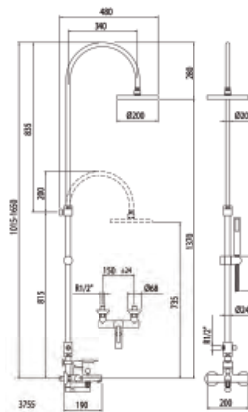

Cr 137,8 €

3755 "O"

Conjunto Gran Baño-Ducha telescópica Odisea Plus con rociador Odisea de 200 mm. Anticalcáreo.  
Ref: 3725 "S" + DO130 + IDC + CDOL + RO200 + 3713 + 2470 C  
Odisea Great adjustable Bath & Shower and Odisea spray shower head Antiscale device.  
Ref: 3725 "S" + DO130 + IDC + CDOL + RO200 + 3713 + 2470 C