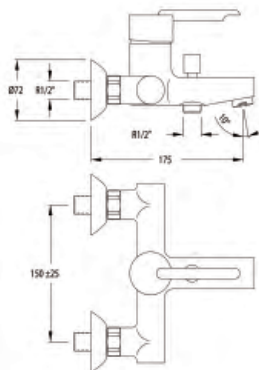

3725 "O"

Monomando Baño-ducha con equipo ducha Odisea Plus
Bath and Shower mixer with shower kit

Cr 165,4 €

3725 "S"

Monomando Baño-ducha sin equipo ducha
Bath and Shower mixer without shower kit

Cr 137,8 €