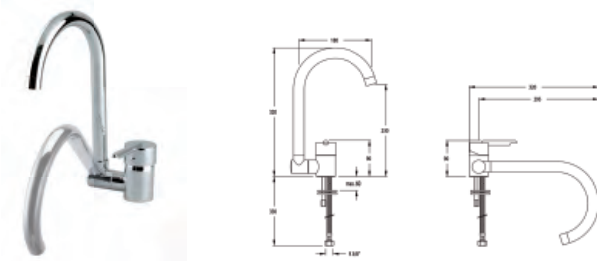

Odisea shelf bath unit. Ref: 3732 "S"+C6333+1009+9989+3713

Cr 260,8 €

3732 "S"

Monomando Repisa Odisea

Odisea shelf bath mixer only

Cr 76,3 €

3769

Monomando vertical de fregadero caño giratorio y abatible  
Sink mixer with swivel and folding spout

Cr 154,8 €

3789

Fregadero caño alto giratorio, con circuito para agua purificada  
High swivel apout sink mixer with circuit for purified water

Cr 238,5 €

3706

Monomando vertical de fregadero caño de tubo giratorio  
Sink mixer