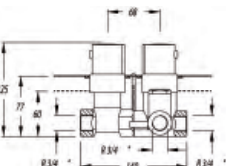

ETD

Empotrado Termostático para Termodisea, Termomithos, Termoilada y Termogaudi
Thermostatic concealed valve for Termodisea, Termomithos, Termoilada y Termogaudi

195,0 €

3784

Placa + volante para 3724
Plate + handles for 3724

Cr 135,7 €

ETD l/min	CARTUCHO STANDARD 1700 T			CARTUCHO GRAN CAUDAL 1700 TE (OPCIONAL)		
	1 bar	3 bar	5 bar	1 bar	3 bar	5 bar
1	11,5	19,7	25,5	13,5	23,3	30,2