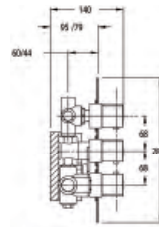

ETDI

Empotrado Termostático 3 volantes con inversor 3 vías para Termodisea, Termomithos, Termoarola y Termodrako
Thermostatic concealed 3 handle with diverter 3 ways for Termodisea, Termomithos, Termoarola and Termodrako

318,0 €

3783

Placa + volante para 3727
Plate + handles for 3727

Cr 204,6 €

ETDI l/min	CARTUCHO STANDARD 1700 T			CARTUCHO GRAN CAUDAL 1700 TE (OPCIONAL)		
	1 bar	3 bar	5 bar	1 bar	3 bar	5 bar
1	11,5	19,7	25,5	13,5	23,3	30,2
2	8,6	14,5	18,0	9,3	15,5	19,2