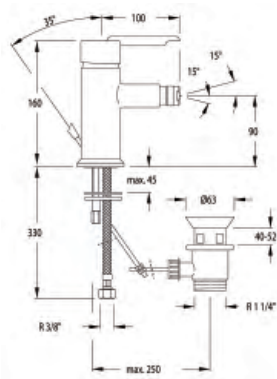

3723

Monomando Bidé
Bidet mixer

Cr 86,9 €

3723 VA

Monomando Bidé con válvula automática 1 1/4" Ref.1167
Bidet mixer with pop-up waste 1 1/4" Ref.1167

Cr 106,0 €